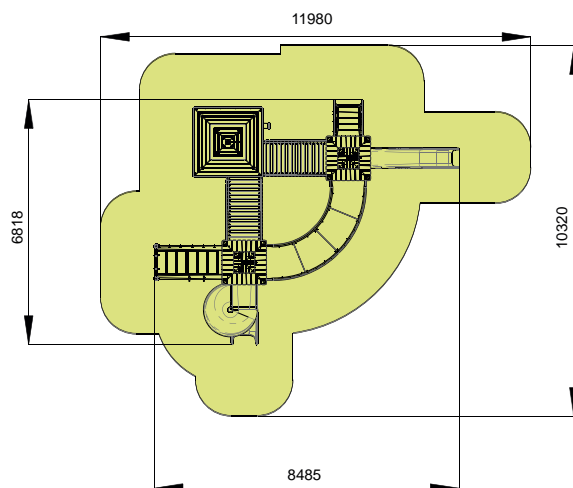

Zestaw Zabawowy "Chortyca" (mini) T917.1

Skład zestawu:

- Schodki wejściowe – 1 szt.
- Mostek – 2 szt.
- Atrapa armaty – 2 szt.
- Drabinka pionowa – 3 szt.
- Drabinka linowa – 1 szt.
- Drabinka metalowa pozioma – 1 szt.
- Kółka gimnastyczne – 1 szt.
- Zjeżdżalnia kręcona na wys. 1500 mm – 1 szt.
- Zjeżdżalnia z tworzywa na wys. 1500 mm – 1 szt.
- Liczydło – 1 szt.
- Wieża na wys. 1500 mm – 3 szt.
- Daszek – 3 szt.

Przedział wiekowy:	6-12 lat
Ograniczenia wagowe:	80 kg
Wysokość swobodnego upadku:	1,5 m
Wymiary urządzenia (DxSxW):	8485x6818x5857 mm
Strefa bezpieczeństwa:	11980x10320 mm

Komponenty i materiały:

Słupy nośne wykonane z klejonego drewna o grubości 100 mm.

Zjeżdżalnia wykonana z metalowego szkieletu pokrytego sklejką o gr. 18 mm. Ślizg wykonany ze stali nierdzewnej o gr. 1,5 mm.

Do malowania sklejki i detali drewnianych zostały użyte farby akrylowe na bazie wodnej, przeznaczone do użytku na placach zabaw.