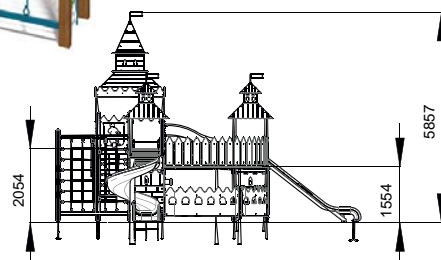

Zestaw Zabawowy "Chortyca" (mini) T917.1

Skład zestawu:

- Schodki wejściowe – 1 szt.
- Mostek – 2 szt.
- Atrapa armaty – 2 szt.
- Drabinka pionowa – 3 szt.
- Drabinka linowa – 1 szt.
- Drabinka metalowa pozioma – 1 szt.
- Kółka gimnastyczne – 1 szt.
- Zjeżdżalnia kręcona na wys. 1500 mm – 1 szt.
- Zjeżdżalnia z tworzywa na wys. 1500 mm – 1 szt.
- Liczydło – 1 szt.
- Wieża na wys. 1500 mm – 3 szt.
- Daszek – 3 szt.

Przedział wiekowy:	6-12 lat
Ograniczenia wagowe:	80 kg
Wysokość swobodnego upadku:	1,5 m
Wymiary urządzenia (DxSxW):	8485x6818x5857 mm
Strefa bezpieczeństwa:	11980x10320 mm

Komponenty i materiały:

Słupy nośne wykonane z klejonego drewna o grubości 100 mm.

Zjeżdżalnia wykonana z metalowego szkieletu pokrytego sklejką o gr. 18 mm. Ślizg wykonany ze stali nierdzewnej o gr. 1,5 mm.

Do malowania sklejki i detali drewnianych zostały użyte farby akrylowe na bazie wodnej, przeznaczone do użytku na placach zabaw.