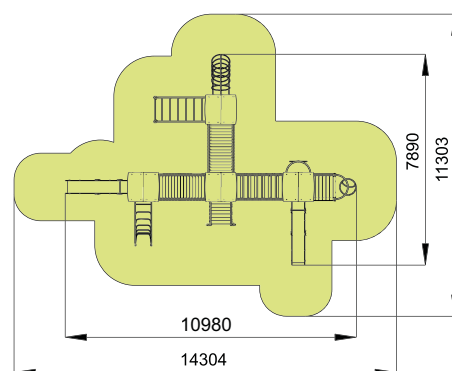

## Zestaw Zabawowy "Twierdza" T904

### Skład zestawu:

- Schodki wejściowe – 1 szt.
- Wieża z dachem na wys. 1500 mm – 4 szt.
- Wieża bez dachu na wys. 1200 mm – 1 szt.
- Mostek – 3 szt.
- Panel dekoracyjny – 2 szt.
- Zjeżdżalnia na wys. 1500mm – 1 szt.
- Rura strażacka ze spiralą – 1 szt.
- Drabinka pionowa – 1 szt.
- Drabinka strażacka – 1 szt.
- Przeplotnia przestrzenna – 1 szt.
- Drabinka pozioma - 1 szt.
- Drabinka łukowa – 1 szt.
- Daszek dwuspadowy – 4 szt.

Przedział wiekowy:	6-12 lat
Ograniczenia wagowe:	80 kg
Wysokość swobodnego upadku:	1,5 m
Wymiary urządzenia (DxSxW):	7890x10980x3620 mm
Strefa bezpieczeństwa:	14304x11303 mm

### Komponenty i materiały:

Słupy nośne wykonane z klejonego drewna o grubości 100 mm.

Zjeżdżalnia wykonana z metalowego szkieletu pokrytego sklejką o gr. 18 mm. Ślizg wykonany ze stali nierdzewnej o gr. 1,5 mm.