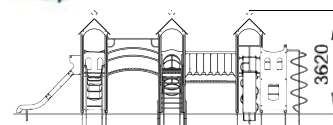

### Skład zestawu:

- Schodki wejściowe – 1 szt.
- Wieża z dachem na wys. 1500 mm – 4 szt.
- Wieża bez dachu na wys. 1200 mm – 1 szt.
- Mostek – 3 szt.
- Panel dekoracyjny – 2 szt.
- Zjeżdżalnia na wys. 1500mm – 1 szt.
- Rura strażacka ze spiralą – 1 szt.
- Drabinka pionowa – 1 szt.
- Drabinka strażacka – 1 szt.
- Przeplotnia przestrzenna – 1 szt.
- Drabinka pozioma - 1 szt.
- Drabinka łukowa – 1 szt.
- Daszek dwuspadowy – 4 szt.

Przedział wiekowy:	6-12 lat
Ograniczenia wagowe:	80 kg
Wysokość swobodnego upadku:	1,5 m
Wymiary urządzenia (DxSxW):	7890x10980x3620 mm
Strefa bezpieczeństwa:	14304x11303 mm

### Komponenty i materiały:

Słupy nośne wykonane z klejonego drewna o grubości 100 mm.

Zjeżdżalnia wykonana z metalowego szkieletu pokrytego sklejką o gr. 18 mm. Ślizg wykonany ze stali nierdzewnej o gr. 1,5 mm.