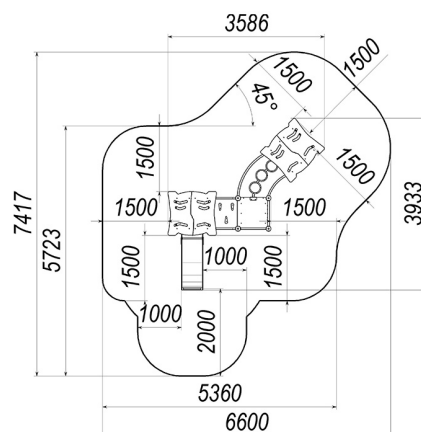

Plac zabaw "Kwiecień" TL102

Przedział wiekowy:	3 -6 lat
Ograniczenia wagowe:	60 kg
Wysokość swobodnego upadku:	723 mm
Wymiary urządzenia (DxSxW):	3373x4141x2495 mm
Strefa bezpieczeństwa:	7417x6600 mm

Komponenty i materiały:

Słupy nośne wykonane z klejonego drewna o grubości 100 mm.

Zjeżdżalnia wykonana z metalowego szkieletu pokrytego płytą HPL. Ślizg wykonany ze stali nierdzewnej o gr. 1,5 mm. Podłoga wzmocniona filmowaną sklejką