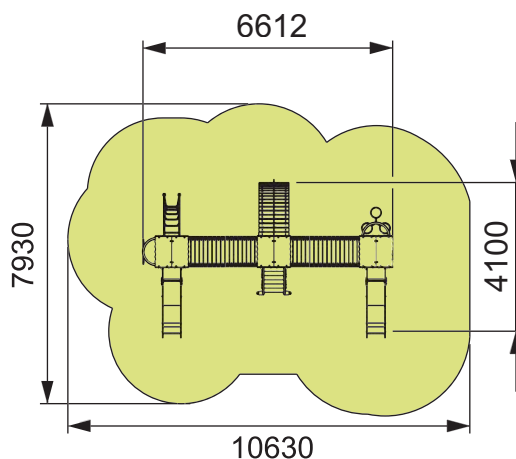

Zestaw zabawowy "Kajtek" T803

Skład zestawu:

- Schodki wejściowe – 1 szt.
- Zjeżdżalnia na wys. 1200 mm – 2 szt.
- Drabinka strażacka – 1 szt.
- Drabinka łukowa – 1 szt.
- Pochyły trap z liną – 1 szt.
- Zjazd strażacki z pierścieniami w kształcie talerzyków – 1 szt.
- Daszek dwuspadowy – 3 szt.
- Mostek – 2 szt.

Przedział wiekowy:	3 -6 lat
Ograniczenia wagowe:	80 kg
Wysokość swobodnego upadku:	1,2 m
Wymiary urządzenia (DxSxW):	6612x4100x3080 mm
Strefa bezpieczeństwa:	10630x7930 mm

Komponenty i materiały:

Słupy nośne wykonane z klejonego drewna o grubości 100 mm.

Zjeżdżalnia wykonana z metalowego szkieletu pokrytego sklejką o gr. 18 mm. Ślizg wykonany ze stali nierdzewnej o gr. 1,5 mm.

Do malowania sklejki i detali drewnianych zostały użyte farby akrylowe na bazie wodnej, przeznaczone do użytku na placach zabaw.