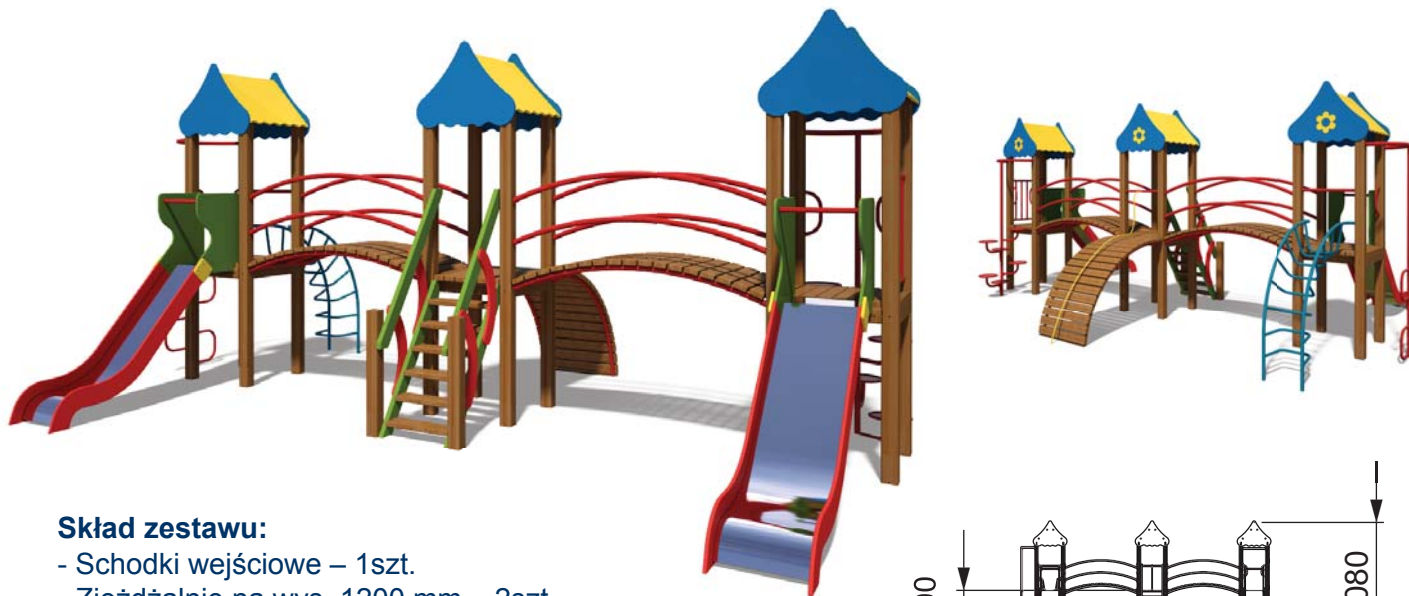

Zestaw zabawowy "Kajtek" T803

Skład zestawu:

- Schodki wejściowe – 1 szt.
- Zjeżdżalnia na wys. 1200 mm – 2 szt.
- Drabinka strażacka – 1 szt.
- Drabinka łukowa – 1 szt.
- Pochyły trap z liną – 1 szt.
- Zjazd strażacki z pierścieniami w kształcie talerzyków – 1 szt.
- Daszek dwuspadowy – 3 szt.
- Mostek – 2 szt.

Przedział wiekowy:	3 -6 lat
Ograniczenia wagowe:	80 kg
Wysokość swobodnego upadku:	1,2 m
Wymiary urządzenia (DxSxW):	6612x4100x3080 mm
Strefa bezpieczeństwa:	10630x7930 mm

Komponenty i materiały:

Słupy nośne wykonane z klejonego drewna o grubości 100 mm.

Zjeżdżalnia wykonana z metalowego szkieletu pokrytego sklejką o gr. 18 mm. Ślizg wykonany ze stali nierdzewnej o gr. 1,5 mm.

Do malowania sklejki i detali drewnianych zostały użyte farby akrylowe na bazie wodnej, przeznaczone do użytku na placach zabaw.