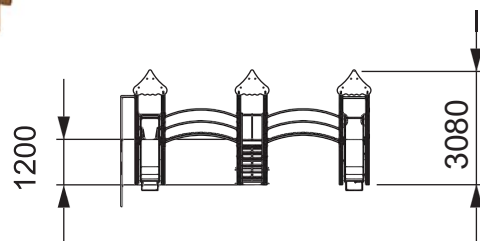

Zestaw zabawowy "Kajtek" T803

Skład zestawu:

- Schodki wejściowe – 1 szt.
- Zjeżdżalnia na wys. 1200 mm – 2 szt.
- Drabinka strażacka – 1 szt.
- Drabinka łukowa – 1 szt.
- Pochyły trap z liną – 1 szt.
- Zjazd strażacki z pierścieniami w kształcie talerzyków – 1 szt.
- Daszek dwuspadowy – 3 szt.
- Mostek – 2 szt.

Przedział wiekowy:	3 -6 lat
Ograniczenia wagowe:	80 kg
Wysokość swobodnego upadku:	1,2 m
Wymiary urządzenia (DxSxW):	6612x4100x3080 mm
Strefa bezpieczeństwa:	10630x7930 mm

Komponenty i materiały:

Słupy nośne wykonane z klejonego drewna o grubości 100 mm.

Zjeżdżalnia wykonana z metalowego szkieletu pokrytego sklejką o gr. 18 mm. Ślizg wykonany ze stali nierdzewnej o gr. 1,5 mm.

Do malowania sklejki i detali drewnianych zostały użyte farby akrylowe na bazie wodnej, przeznaczone do użytku na placach zabaw.