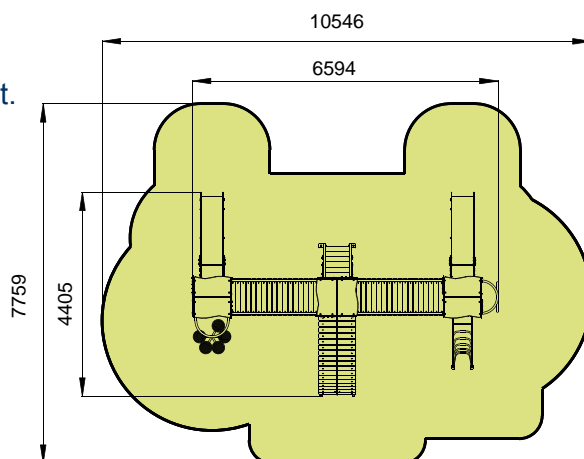

Zestaw zabawowy "Kajtek-NEW" T803NEW

Opcje koloru:

Skład zestawu:

- Schodki wejściowe – 1 szt.
- Zjeżdżalnie na wys. 1200 mm – 2 szt.
- Drabinka strażacka – 1 szt.
- Drabinka łukowa – 1 szt.
- Pochyły trap z liną – 1 szt.
- Zjazd strażacki z pierścieniami w kształcie talerzyków – 1 szt.
- Daszek dwuspadowy – 3 szt.
- Mostek – 2 szt.

Przedział wiekowy:	3 -6 lat
Ograniczenia wagowe:	80 kg
Wysokość swobodnego upadku:	1,2 m
Wymiary urządzenia (DxSxW):	6594x4405x3509 mm
Strefa bezpieczeństwa:	10546x7759 mm

Komponenty i materiały:

Słupy nośne wykonane z klejonego drewna o grubości 100 mm.

Zjeżdżalnia wykonana z metalowego szkieletu pokrytego sklejką o gr. 18 mm. Ślizg wykonany ze stali nierdzewnej o gr. 1,5 mm.

Do malowania sklejk i detali drewnianych zostały użyte farby akrylowe na bazie wodnej, przeznaczone do użytku na placach zabaw.