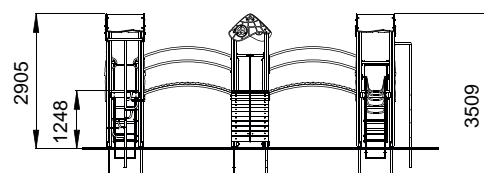

Zestaw zabawowy "Kajtek-NEW" T803NEW

Opcje koloru:

Skład zestawu:

- Schodki wejściowe – 1 szt.
- Zjeżdżalnie na wys. 1200 mm – 2 szt.
- Drabinka strażacka – 1 szt.
- Drabinka łukowa – 1 szt.
- Pochyły trap z liną – 1 szt.
- Zjazd strażacki z pierścieniami w kształcie talerzyków – 1 szt.
- Daszek dwuspadowy – 3 szt.
- Mostek – 2 szt.

Przedział wiekowy:	3 -6 lat
Ograniczenia wagowe:	80 kg
Wysokość swobodnego upadku:	1,2 m
Wymiary urządzenia (DxSxW):	6594x4405x3509 mm
Strefa bezpieczeństwa:	10546x7759 mm

Komponenty i materiały:

Słupy nośne wykonane z klejonego drewna o grubości 100 mm.