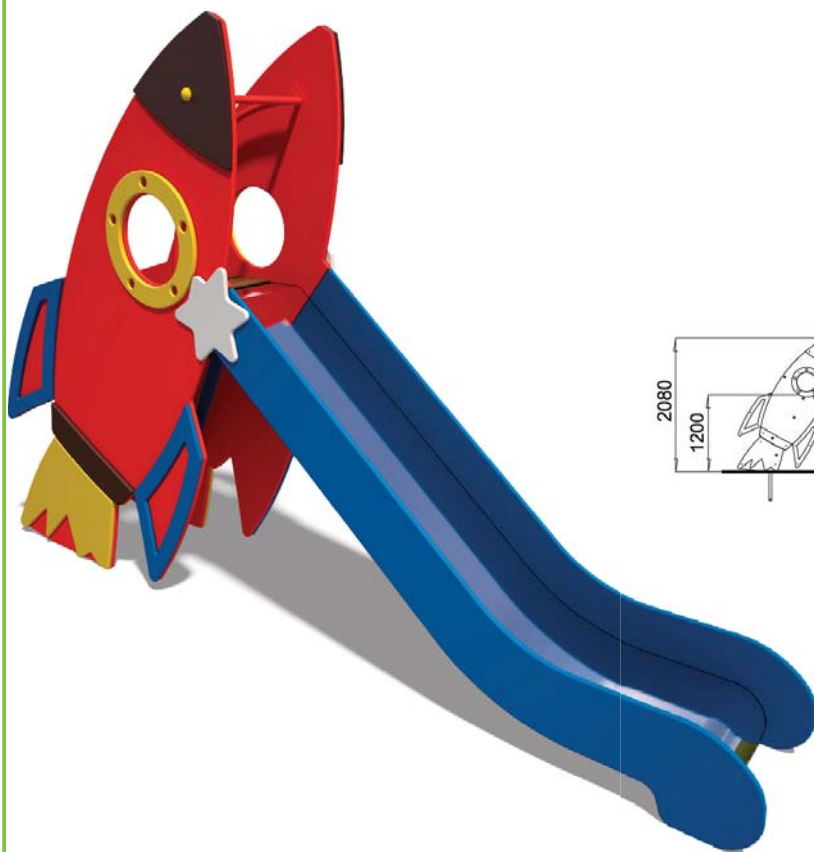

## Zjeżdżalnia "Rakieta" T109

Przedział wiekowy:	0-6 lat
Ograniczenia wagowe:	80 kg
Wysokość swobodnego upadku:	1,2 m
Wymiary urządzenia (DxSxW):	3230x532x2080 mm
Strefa bezpieczeństwa:	3530x6600 mm

### Komponenty i materiały:

Zjeżdżalnia wykonana z metalowego szkieletu pokrytego sklejką o gr. 18 mm. Ślizg wykonany ze stali nierdzewnej o gr. 1,5mm.

Wszystkie śruby mocujące zabezpieczone zaślepkami z tworzywa, bez możliwości zdejmowania.

Wszystkie elementy stalowe są pomalowane proszkowo farbami poliestrowymi

Do malowania sklejki zostały użyte farby akrylowe na bazie wodnej, przeznaczone do użytku na placach zabaw.

**Okres gwarancji:** 24 m-ce (nie dotyczy zużycia eksploatacyjnego)

Sposób montażu – zmontowaną zjeżdżalnię osadza się w betonie wykorzystując elementy konstrukcji szkieletu.