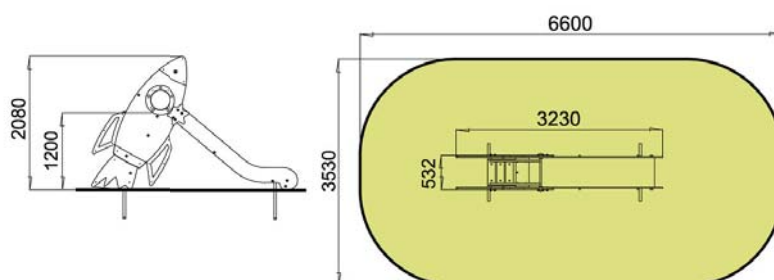

## Zjeżdżalnia "Rakieta" T109

Przedział wiekowy:	0-6 lat
Ograniczenia wagowe:	80 kg
Wysokość swobodnego upadku:	1,2 m
Wymiary urządzenia (DxSxW):	3230x532x2080 mm
Strefa bezpieczeństwa:	3530x6600 mm

### Komponenty i materiały:

Zjeżdżalnia wykonana z metalowego szkieletu pokrytego sklejką o gr. 18 mm. Ślizg wykonany ze stali nierdzewnej o gr. 1,5mm.

Wszystkie śruby mocujące zabezpieczone zaślepkami z tworzywa, bez możliwości zdejmowania.

Sposób montażu – zmontowaną zjeżdżalnię osadza się w betonie wykorzystując elementy konstrukcji szkieletu.