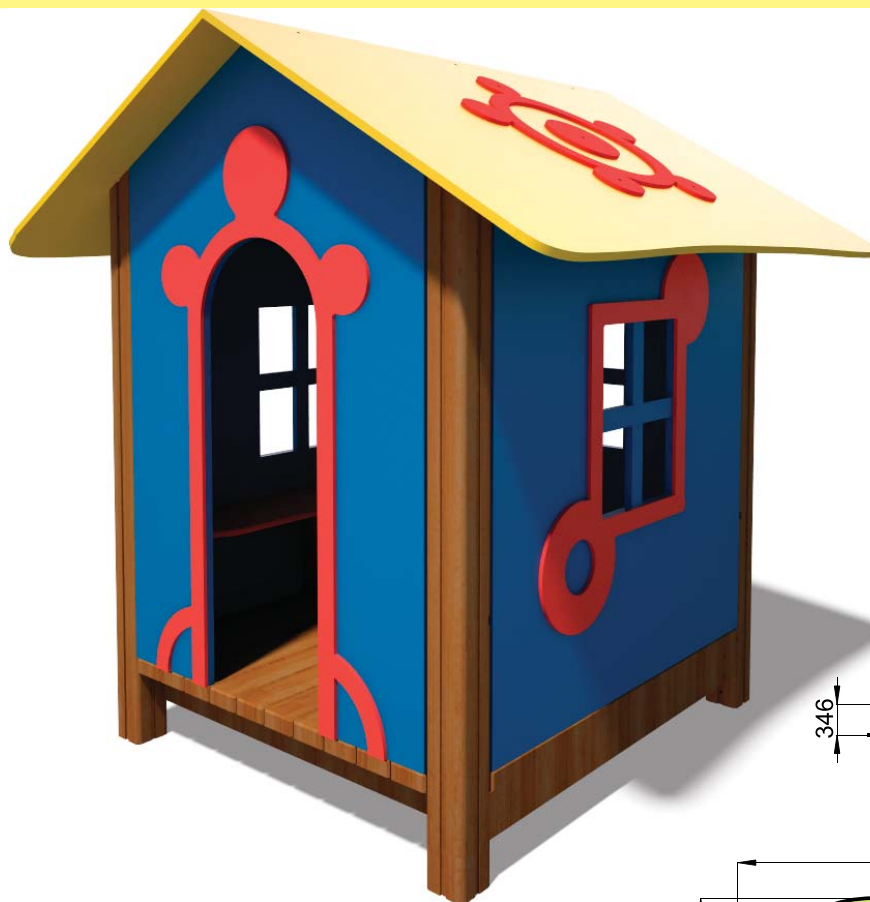

## Domek do piaskownicy T306

Przedział wiekowy:	0 - 6 lat
Ograniczenia wagowe:	80 kg
Wysokość swobodnego upadku:	0,3 m
Wymiary urządzenia (DxSxW):	1641x1500x1918 mm
Strefa bezpieczeństwa:	4650x4500 mm

### Komponenty i materiały:

Słupy nośne wykonane z klejonego drewna o grubości 100 mm.

Do malowania elementy drewniane zostały użyte farby akrylowe na bazie wodnej, przeznaczone do użytku na placach zabaw.