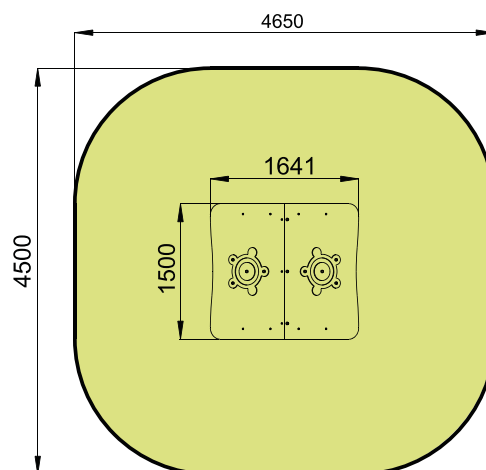

## Domek do piaskownicy T306

Przedział wiekowy:	0 - 6 lat
Ograniczenia wagowe:	80 kg
Wysokość swobodnego upadku:	0,3 m
Wymiary urządzenia (DxSxW):	1641x1500x1918 mm
Strefa bezpieczeństwa:	4650x4500 mm

### Komponenty i materiały:

Słupy nośne wykonane z klejonego drewna o grubości 100 mm.

Do malowania elementy drewniane zostały użyte farby akrylowe na bazie wodnej, przeznaczone do użytku na placach zabaw.