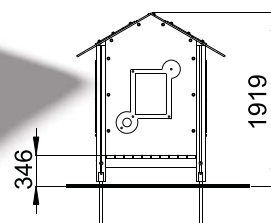

## Domek do piaskownicy T306

Przedział wiekowy:	0 - 6 lat
Ograniczenia wagowe:	80 kg
Wysokość swobodnego upadku:	0,3 m
Wymiary urządzenia (DxSxW):	1641x1500x1918 mm
Strefa bezpieczeństwa:	4650x4500 mm

### Komponenty i materiały:

Słupy nośne wykonane z klejonego drewna o grubości 100 mm.

Do malowania elementy drewniane zostały użyte farby akrylowe na bazie wodnej, przeznaczone do użytku na placach zabaw.