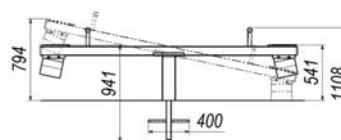

Huśtawka ważka TE222

Przedział wiekowy:	0 -12 lat
Ograniczenia wagowe:	80 kg
Wysokość swobodnego upadku:	794 mm
Wymiary urządzenia (DxSxW):	2500 x 556 x 541 mm
Strefa bezpieczeństwa:	5476 x 3556 mm

Komponenty i materiały: