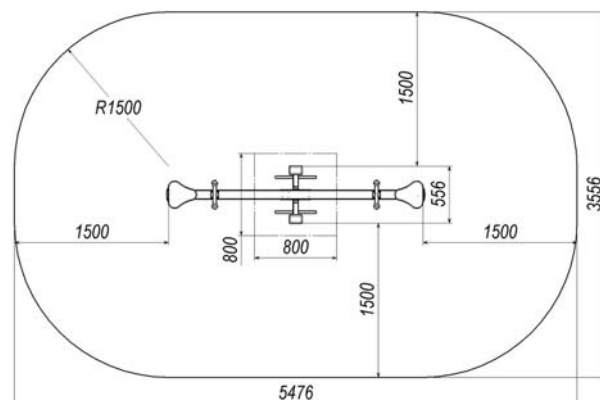

Huśtawka ważka TE222

Przedział wiekowy:	0 -12 lat
Ograniczenia wagowe:	80 kg
Wysokość swobodnego upadku:	794 mm
Wymiary urządzenia (DxSxW):	2500 x 556 x 541 mm
Strefa bezpieczeństwa:	5476 x 3556 mm

Komponenty i materiały:

Sposób montażu – Urządzenie osadzone w podłożu na stalowych kotwach, zabetonowanych w gruncie.

Zgodność z normą: EN 1176:2009