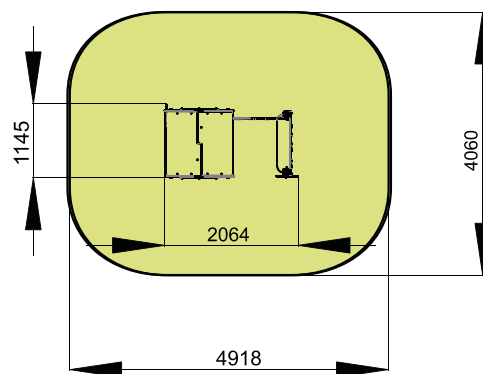

Domek do piaskownicy "Chatka" TE323

Przedział wiekowy:	0 - 6 lat
Ograniczenia wagowe:	80 kg
Wysokość swobodnego upadku:	0,3 m
Wymiary urządzenia (DxSxW):	2064x1145x1954 mm
Strefa bezpieczeństwa:	4918x4060 mm

Komponenty i materiały:

Słupy nośne wykonane z klejonego drewna o grubości 100 mm.

Do malowania elementy drewniane zostały użyte farby akrylowe na bazie wodnej, przeznaczone do użytku na placach zabaw.

Wszystkie elementy stalowe są pomalowane proszkowo farbami poliestrowymi.