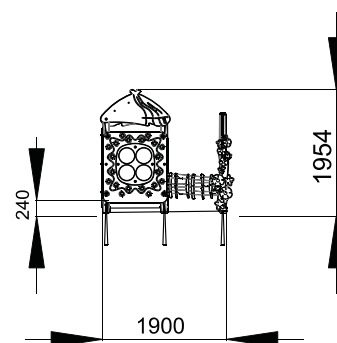

Domek do piaskownicy "Chatka" TE323

Przedział wiekowy:	0 - 6 lat
Ograniczenia wagowe:	80 kg
Wysokość swobodnego upadku:	0,3 m
Wymiary urządzenia (DxSxW):	2064x1145x1954 mm
Strefa bezpieczeństwa:	4918x4060 mm

Komponenty i materiały:

Słupy nośne wykonane z klejonego drewna o grubości 100 mm.

Do malowania elementy drewniane zostały użyte farby akrylowe na bazie wodnej, przeznaczone do użytku na placach zabaw.

Wszystkie elementy stalowe są pomalowane proszkowo farbami poliestrowymi.