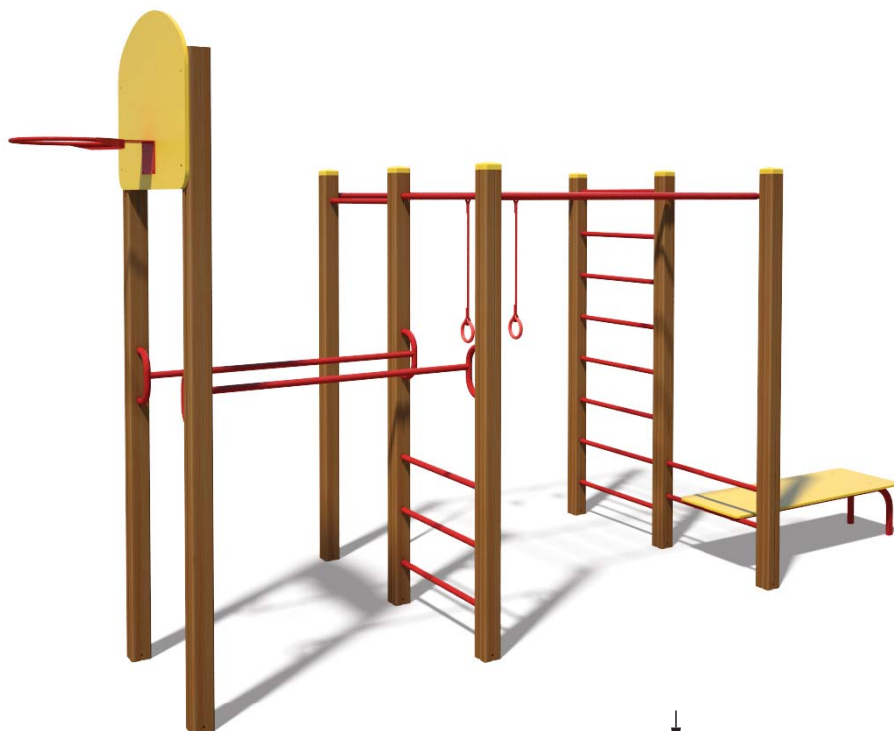

Zestaw gimnastyczny "Sport" S727

Skład zestawu:

- Kosz do koszykówki – 1 szt.
- Drabinka metalowa pionowa – 1 szt.
- Drabinka metalowa pozioma – 1 szt.
- Rura strażacka – 1 szt.
- Kółka gimnastyczne – 1 szt.
- Drażek – 1 szt.
- Drabinka pionowa mała – 1 szt.
- Poręcz równoległe – 1 szt.
- Ławka – 1 szt.

Ograniczenia wagowe:	80 kg
Wymiary urządzenia (DxSxW):	5700x1900x2364 mm
Strefa bezpieczeństwa:	8680x4900 mm

Komponenty i materiały:

Słupy nośne wykonane z klejonego drewna o grubości 100 mm. Urządzenie wykonane z rur stalowych o grubości ponad 2,5 mm.

Do malowania sklejki i detali drewnianych zostały użyte farby akrylowe na bazie wodnej, przeznaczone do użytku na placach zabaw.

Wszystkie elementy stalowe są pomalowane proszkowo farbami poliestrowymi