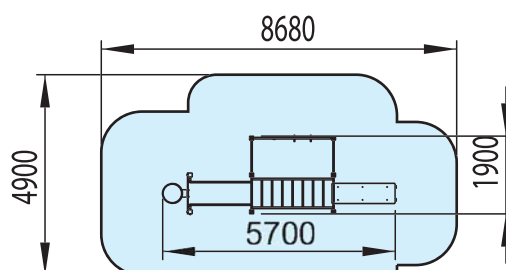

Zestaw gimnastyczny "Sport" S727

Skład zestawu:

- Kosz do koszykówki – 1 szt.
- Drabinka metalowa pionowa – 1 szt.
- Drabinka metalowa pozioma – 1 szt.
- Rura strażacka – 1 szt.
- Kółka gimnastyczne – 1 szt.
- Drażek – 1 szt.
- Drabinka pionowa mała – 1 szt.
- Poręcz równoległe – 1 szt.
- Ławka – 1 szt.

Ograniczenia wagowe:	80 kg
Wymiary urządzenia (DxSxW):	5700x1900x2364 mm
Strefa bezpieczeństwa:	8680x4900 mm

Komponenty i materiały:

Słupy nośne wykonane z klejonego drewna o grubości 100 mm. Urządzenie wykonane z rur stalowych o grubości ponad 2,5 mm.