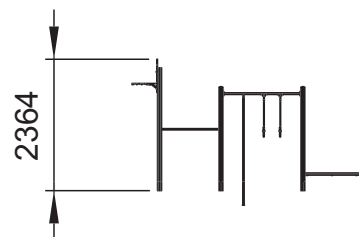

Zestaw gimnastyczny "Sport" S727

Skład zestawu:

- Kosz do koszykówki – 1 szt.
- Drabinka metalowa pionowa – 1 szt.
- Drabinka metalowa pozioma – 1 szt.
- Rura strażacka – 1 szt.
- Kółka gimnastyczne – 1 szt.
- Drażek – 1 szt.
- Drabinka pionowa mała – 1 szt.
- Poręcz równoległe – 1 szt.
- Ławka – 1 szt.

Ograniczenia wagowe:	80 kg
Wymiary urządzenia (DxSxW):	5700x1900x2364 mm
Strefa bezpieczeństwa:	8680x4900 mm

Komponenty i materiały:

Słupy nośne wykonane z klejonego drewna o grubości 100 mm. Urządzenie wykonane z rur stalowych o grubości ponad 2,5 mm.