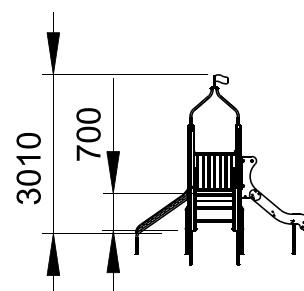

Zestaw zabawowy "Mistrz" TE814

Skład zestawu:

- Schodki wejściowe – 1 szt.
- Zjeżdżalnia na wysokości 700mm – 1 szt.
- Pochyły trap z liną – 1 szt.

Przedział wiekowy:	3 -6 lat
Ograniczenia wagowe:	80 kg
Wysokość swobodnego upadku:	0,7 m
Wymiary urządzenia (DxSxW):	3337x1340x3010 mm
Strefa bezpieczeństwa:	6837x4340 mm

Komponenty i materiały:

Słupy nośne wykonane z klejonego drewna o grubości 100 mm.

Zjeżdżalnia wykonana z metalowego szkieletu pokrytego sklejką o gr. 18 mm. Ślizg wykonany ze stali nierdzewnej o gr. 1,5 mm.