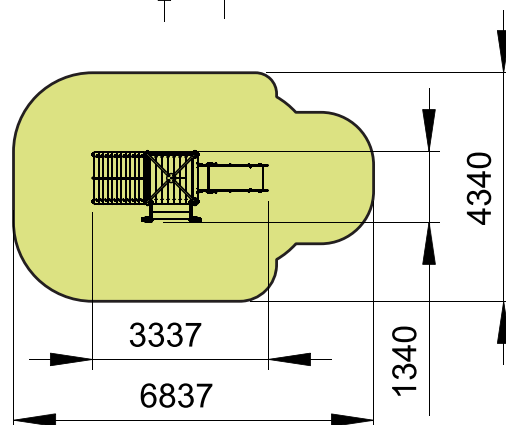

Zestaw zabawowy "Mistrz" TE814

Skład zestawu:

- Schodki wejściowe – 1 szt.
- Zjeżdżalnia na wysokości 700mm – 1 szt.
- Pochyły trap z liną – 1 szt.

Przedział wiekowy:	3 -6 lat
Ograniczenia wagowe:	80 kg
Wysokość swobodnego upadku:	0,7 m
Wymiary urządzenia (DxSxW):	3337x1340x3010 mm
Strefa bezpieczeństwa:	6837x4340 mm

Komponenty i materiały:

Słupy nośne wykonane z klejonego drewna o grubości 100 mm.

Zjeżdżalnia wykonana z metalowego szkieletu pokrytego sklejką o gr. 18 mm. Ślizg wykonany ze stali nierdzewnej o gr. 1,5 mm.