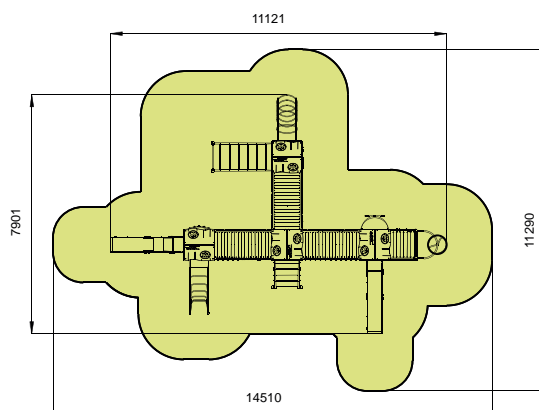

Zestaw zabawowy "Twierdza-NEW" T904NEW

Skład zestawu:

- Schodki wejściowe – 1 szt.
- Wieża z dachem na wys. 1500 mm – 4 szt.
- Wieża bez dachu na wys. 1200 mm – 1 szt.
- Mostek – 3 szt.
- Panel dekoracyjny – 2 szt.
- Zjeżdżalnia na wys. 1500mm – 1 szt.
- Rura strażacka ze spiralą – 1 szt.
- Drabinka pionowa – 1 szt.
- Drabinka strażacka – 1 szt.
- Przeplotnia przestrzenna – 1 szt.
- Drabinka pozioma - 1 szt.
- Drabinka łukowa – 1 szt.
- Ścianka wspinaczkowa – 1 szt.
- Daszek dwuspadowy – 4 szt.

Przedział wiekowy:	6-12 lat
Ograniczenia wagowe:	80 kg
Wysokość swobodnego upadku:	1,5 m
Wymiary urządzenia (DxSxW):	7901x11121x3358 mm
Strefa bezpieczeństwa:	11290x14510 mm

Komponenty i materiały:

Słupy nośne wykonane z klejonego drewna o grubości 100 mm.

Zjeżdżalnia wykonana z metalowego szkieletu pokrytego sklejką o gr. 18 mm. Ślizg wykonany ze stali nierdzewnej o gr. 1,5 mm.

Do malowania sklejk i detali drewnianych zostały użyte farby akrylowe na bazie wodnej, przeznaczone do użytku na placach zabaw.