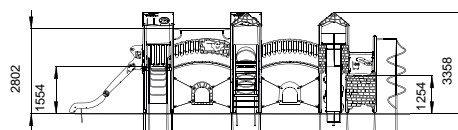

Zestaw zabawowy "Twierdza-NEW" T904NEW

Skład zestawu:

- Schodki wejściowe – 1 szt.
- Wieża z dachem na wys. 1500 mm – 4 szt.
- Wieża bez dachu na wys. 1200 mm – 1 szt.
- Mostek – 3 szt.
- Panel dekoracyjny – 2 szt.
- Zjeżdżalnia na wys. 1500mm – 1 szt.
- Rura strażacka ze spiralą – 1 szt.
- Drabinka pionowa – 1 szt.
- Drabinka strażacka – 1 szt.
- Przeplotnia przestrzenna – 1 szt.
- Drabinka pozioma - 1 szt.
- Drabinka łukowa – 1 szt.
- Ścianka wspinaczkowa – 1 szt.
- Daszek dwuspadowy – 4 szt.

Przedział wiekowy:	6-12 lat
Ograniczenia wagowe:	80 kg
Wysokość swobodnego upadku:	1,5 m
Wymiary urządzenia (DxSxW):	7901x11121x3358 mm
Strefa bezpieczeństwa:	11290x14510 mm

Komponenty i materiały:

Słupy nośne wykonane z klejonego drewna o grubości 100 mm.