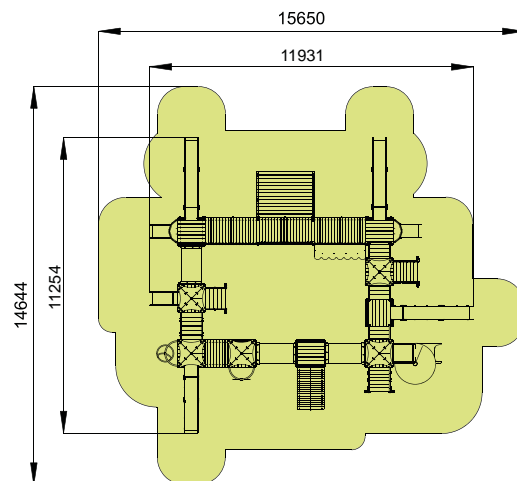

Zestaw Zabawowy "Bastylia" -T912

Skład zestawu:

- Zjeżdżalnia na wys. 2000 mm – 3 szt.
- Zjeżdżalnia na wys. 1500 mm – 1 szt.
- Zjeżdżalnia na wys. 700 mm – 3 szt.
- Piaskownica – 1 szt.
- Metalowa drabinka pionowa – 2 szt.
- Schodki – 5 szt.
- Zjeżdżalnia kręcona – 1 szt.
- Tunel na wys. 1500 mm – 2 szt.
- Rura strażacka ze spiralą – 1 szt.
- Drabinka strażacka – 1 szt.
- Pochyły trap z liną – 1 szt.
- Liczydło – 1 szt.
- Wieża na wys. 700 mm bez dachu – 1 szt.
- Mostek – 1 szt.
- Wieża na wys. 1500 mm z dachem – 3 szt.
- Wieża na wys. 2000 mm bez dachu – 3 szt.
- Daszek czterospadowy – 5 szt.

Przedział wiekowy:	6-12 lat
Ograniczenia wagowe:	80 kg
Wysokość swobodnego upadku:	2,0 m
Wymiary urządzenia (DxSxW):	11931x11254x4681 mm
Strefa bezpieczeństwa:	15650x14644 mm

Komponenty i materiały:

Słupy nośne wykonane z klejonego drewna o grubości 100 mm.

Zjeżdżalnia wykonana z metalowego szkieletu pokrytego sklejką o gr. 18 mm. Ślizg wykonany ze stali nierdzewnej o gr. 1,5 mm.

Do malowania sklejki i detali drewnianych zostały użyte farby akrylowe na bazie wodnej, przeznaczone do użytku na placach zabaw.