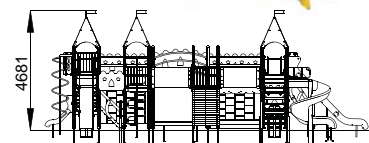

Zestaw Zabawowy "Bastylia" -T912

Skład zestawu:

- Zjeżdżalnia na wys. 2000 mm – 3 szt.
- Zjeżdżalnia na wys. 1500 mm – 1 szt.
- Zjeżdżalnia na wys. 700 mm – 3 szt.
- Piaskownica – 1 szt.
- Metalowa drabinka pionowa – 2 szt.
- Schodki – 5 szt.
- Zjeżdżalnia kręcona – 1 szt.
- Tunel na wys. 1500 mm – 2 szt.
- Rura strażacka ze spiralą – 1 szt.
- Drabinka strażacka – 1 szt.
- Pochyły trap z liną – 1 szt.
- Liczydło – 1 szt.
- Wieża na wys. 700 mm bez dachu – 1 szt.
- Mostek – 1 szt.
- Wieża na wys. 1500 mm z dachem – 3 szt.
- Wieża na wys. 2000 mm bez dachu – 3 szt.
- Daszek czterospadowy – 5 szt.

Przedział wiekowy:	6-12 lat
Ograniczenia wagowe:	80 kg
Wysokość swobodnego upadku:	2,0 m
Wymiary urządzenia (DxSxW):	11931x11254x4681 mm
Strefa bezpieczeństwa:	15650x14644 mm

Komponenty i materiały:

Słupy nośne wykonane z klejonego drewna o grubości 100 mm.

Zjeżdżalnia wykonana z metalowego szkieletu pokrytego sklejką o gr. 18 mm. Ślizg wykonany ze stali nierdzewnej o gr. 1,5 mm.

Do malowania sklejki i detali drewnianych zostały użyte farby akrylowe na bazie wodnej, przeznaczone do użytku na placach zabaw.