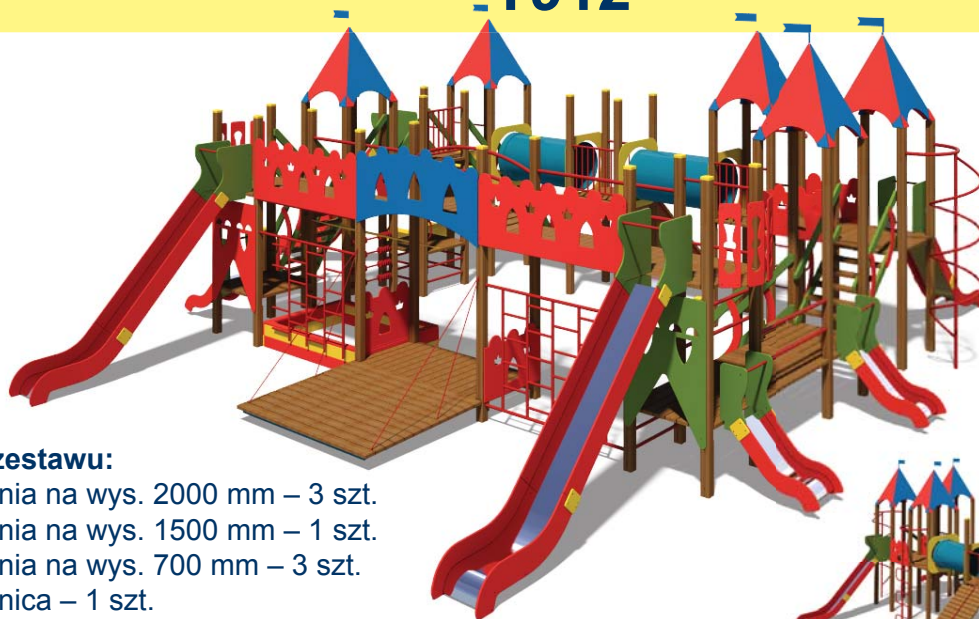

Zestaw Zabawowy "Bastylia" -T912

Skład zestawu:

- Zjeżdżalnia na wys. 2000 mm – 3 szt.
- Zjeżdżalnia na wys. 1500 mm – 1 szt.
- Zjeżdżalnia na wys. 700 mm – 3 szt.
- Piaskownica – 1 szt.
- Metalowa drabinka pionowa – 2 szt.
- Schodki – 5 szt.
- Zjeżdżalnia kręcona – 1 szt.
- Tunel na wys. 1500 mm – 2 szt.
- Rura strażacka ze spiralą – 1 szt.
- Drabinka strażacka – 1 szt.
- Pochyły trap z liną – 1 szt.
- Liczydło – 1 szt.
- Wieża na wys. 700 mm bez dachu – 1 szt.
- Mostek – 1 szt.
- Wieża na wys. 1500 mm z dachem – 3 szt.
- Wieża na wys. 2000 mm bez dachu – 3 szt.
- Daszek czterospadowy – 5 szt.

Przedział wiekowy:	6-12 lat
Ograniczenia wagowe:	80 kg
Wysokość swobodnego upadku:	2,0 m
Wymiary urządzenia (DxSxW):	11931x11254x4681 mm
Strefa bezpieczeństwa:	15650x14644 mm

Komponenty i materiały:

Słupy nośne wykonane z klejonego drewna o grubości 100 mm.

Zjeżdżalnia wykonana z metalowego szkieletu pokrytego sklejką o gr. 18 mm. Ślizg wykonany ze stali nierdzewnej o gr. 1,5 mm.

Do malowania sklejki i detali drewnianych zostały użyte farby akrylowe na bazie wodnej, przeznaczone do użytku na placach zabaw.