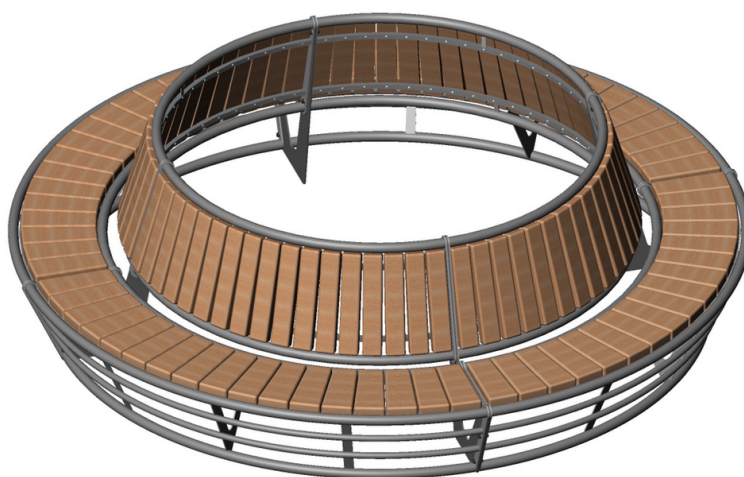

Ławka parkowa LP0034

LP034

Waga	321 kg
Ograniczenia wagowe:	300 kg
Wymiary urządzenia (DxSxW):	3011x3011x868 mm

Komponenty i materiały:

Ławka parkowa wykonana z drewna: Choinka. Drewno zabezpieczone poprzez impregnowanie substancją biobójczą, która chroni drewno przed promieniami UV oraz przed sinizną wg EN 152-1. Wszystkie elementy stalowe są zabezpieczone poprzez malowanie farbami proszkowymi.

Kolor drewna dowolny wg. palety kolorów producenta. Kolor elementów stalowych dowolny wg. palety RAL.

ławka osadzona w betonie za pomocą śruby ankierowej (zakup osobno).

Okres gwarancji: 24 m-ce (nie dotyczy zużycia eksploatacyjnego)