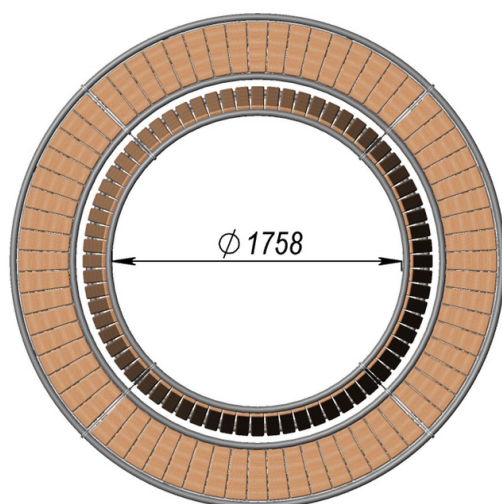

Ławka parkowa LP0034

LP034

Waga	321 kg
Ograniczenia wagowe:	300 kg
Wymiary urządzenia (DxSxW):	3011x3011x868 mm

Komponenty i materiały:

Ławka parkowa wykonana z drewna: Choinka. Drewno zabezpieczone poprzez impregnowanie substancją biobójczą, która chroni drewno przed promieniami UV oraz przed sinizną wg EN 152-1. Wszystkie elementy stalowe są zabezpieczone poprzez malowanie farbami proszkowymi.