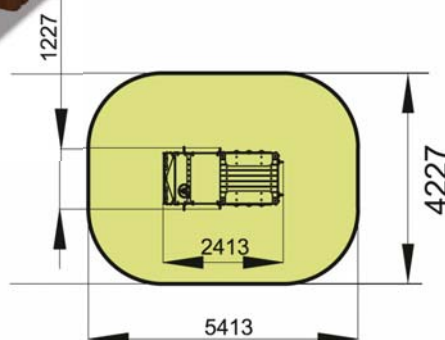

Zestaw zabawowy "Samochodzik" TE509

Przedział wiekowy:	0 - 6 lat
Ograniczenia wagowe:	80 kg
Wysokość swobodnego upadku:	0,7 m
Wymiary urządzenia (DxSxW):	2413x1227x1749 mm
Strefa bezpieczeństwa:	4227x5413 mm

Komponenty i materiały:

Urządzenia wykonane ze sklejki wodoodpornej o gr. 15 mm wszystkie śruby zostały zabezpieczone zaślepkami z tworzywa

Słupy nośne wykonane z klejonego drewna o grubości 100 mm.

Do malowania elementy drewniane zostały użyte farby akrylowe na bazie wodnej, przeznaczone do użytku na placach zabaw. Wszystkie elementy stalowe są pomalowane proszkowo farbami poliestrowymi.