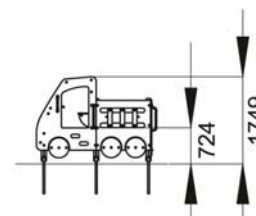

Zestaw zabawowy "Samochodzik" TE509

Przedział wiekowy:	0 - 6 lat
Ograniczenia wagowe:	80 kg
Wysokość swobodnego upadku:	0,7 m
Wymiary urządzenia (DxSxW):	2413x1227x1749 mm
Strefa bezpieczeństwa:	4227x5413 mm

Komponenty i materiały:

Urządzenia wykonane ze sklejki wodoodpornej o gr. 15 mm wszystkie śruby zostały zabezpieczone zaślepkami z tworzywa

Słupy nośne wykonane z klejonego drewna o grubości 100 mm.

Do malowania elementy drewniane zostały użyte farby akrylowe na bazie wodnej, przeznaczone do użytku na placach zabaw. Wszystkie elementy stalowe są pomalowane proszkowo farbami poliestrowymi.