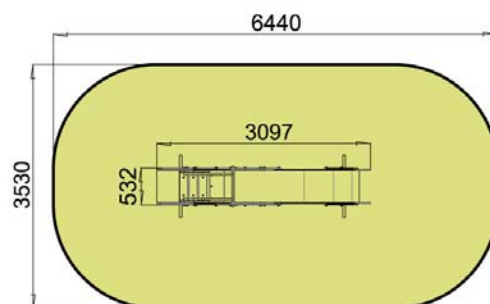

Zjeżdżalnia "Samolot" T106

Przedział wiekowy:	0-6 lat
Ograniczenia wagowe:	80 kg
Wysokość swobodnego upadku:	1,5 m
Wymiary urządzenia (DxSxW):	3097x532x2300 mm
Strefa bezpieczeństwa:	3530x6440 mm

Komponenty i materiały:

Zjeżdżalnia wykonana z metalowego szkieletu pokrytego sklejką o gr. 18 mm. Ślizg wykonany ze stali nierdzewnej o gr. 1,5mm.

Wszystkie śruby mocujące zabezpieczone zaślepkami z tworzywa, bez możliwości zdejmowania.