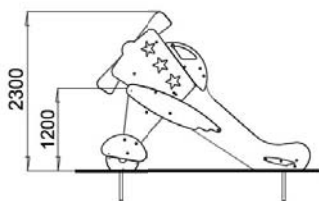

Zjeżdżalnia "Samolot" T106

Przedział wiekowy:	0-6 lat
Ograniczenia wagowe:	80 kg
Wysokość swobodnego upadku:	1,5 m
Wymiary urządzenia (DxSxW):	3097x532x2300 mm
Strefa bezpieczeństwa:	3530x6440 mm

Komponenty i materiały:

Zjeżdżalnia wykonana z metalowego szkieletu pokrytego sklejką o gr. 18 mm. Ślizg wykonany ze stali nierdzewnej o gr. 1,5mm.

Wszystkie śruby mocujące zabezpieczone zaślepkami z tworzywa, bez możliwości zdejmowania.