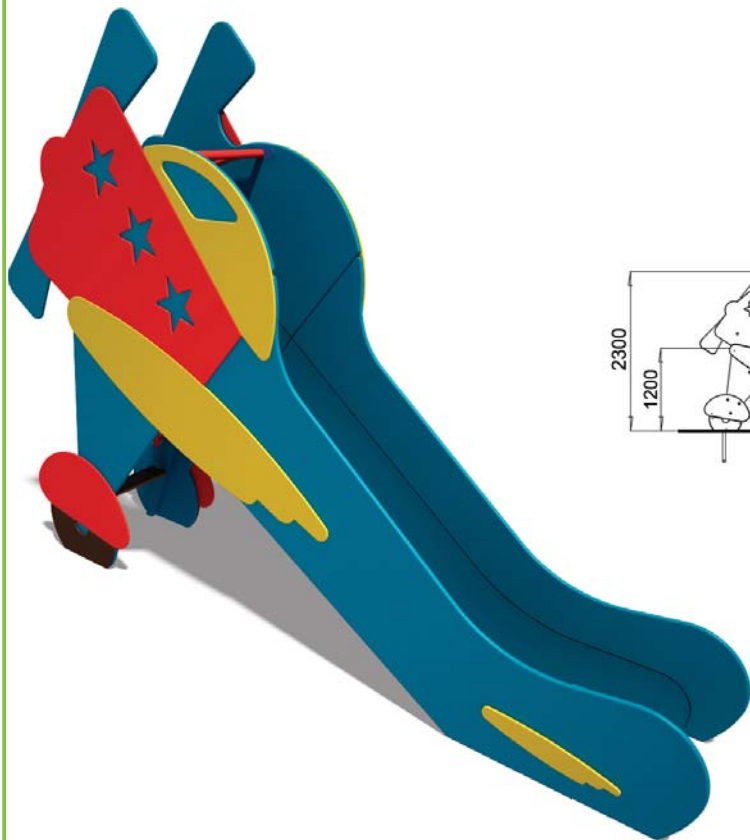

Zjeżdżalnia "Samolot" T106

Przedział wiekowy:	0-6 lat
Ograniczenia wagowe:	80 kg
Wysokość swobodnego upadku:	1,5 m
Wymiary urządzenia (DxSxW):	3097x532x2300 mm
Strefa bezpieczeństwa:	3530x6440 mm

Komponenty i materiały:

Zjeżdżalnia wykonana z metalowego szkieletu pokrytego sklejką o gr. 18 mm. Ślizg wykonany ze stali nierdzewnej o gr. 1,5mm.

Wszystkie śruby mocujące zabezpieczone zaślepkami z tworzywa, bez możliwości zdejmowania.

Wszystkie elementy stalowe są pomalowane proszkowo farbami poliestrowymi

Do malowania sklejki zostały użyte farby akrylowe na bazie wodnej, przeznaczone do użytku na placach zabaw.

Okres gwarancji: 24 m-ce (nie dotyczy zużycia eksploatacyjnego)

Sposób montażu – zmontowaną zjeżdżalnię osadza się w betonie wykorzystując elementy konstrukcji szkieletu.