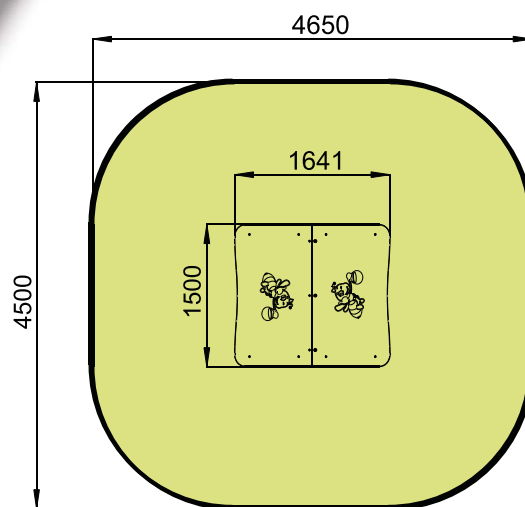

Domek do piaskownicy "Pszczółka" TE305

| | |
|-----------------------------|-------------------|
| Przedział wiekowy: | 0 - 6 lat |
| Ograniczenia wagowe: | 80 kg |
| Wysokość swobodnego upadku: | 0,3 m |
| Wymiary urządzenia (DxSxW): | 1641x1500x1918 mm |
| Strefa bezpieczeństwa: | 4650x4500 mm |

Komponenty i materiały:

Słupy nośne wykonane z klejonego drewna o grubości 100 mm.

Do malowania elementy drewniane zostały użyte farby akrylowe na bazie wodnej, przeznaczone do użytku na placach zabaw.

Wszystkie elementy stalowe są pomalowane proszkowo farbami poliestrowymi.