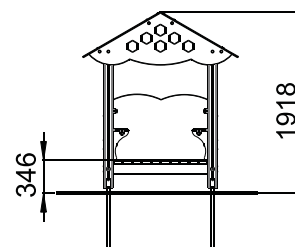

Domek do piaskownicy "Pszczółka" TE305

| | |
|-----------------------------|-------------------|
| Przedział wiekowy: | 0 - 6 lat |
| Ograniczenia wagowe: | 80 kg |
| Wysokość swobodnego upadku: | 0,3 m |
| Wymiary urządzenia (DxSxW): | 1641x1500x1918 mm |
| Strefa bezpieczeństwa: | 4650x4500 mm |

Komponenty i materiały:

Słupy nośne wykonane z klejonego drewna o grubości 100 mm.

Do malowania elementy drewniane zostały użyte farby akrylowe na bazie wodnej, przeznaczone do użytku na placach zabaw.

Wszystkie elementy stalowe są pomalowane proszkowo farbami poliestrowymi.