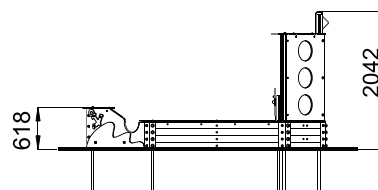

## Piaskownica Statek TE307

Przedział wiekowy:	0 - 6 lat
Ograniczenia wagowe:	80 kg
Wysokość swobodnego upadku:	0,6 m
Wymiary urządzenia (DxSxW):	3655x1886x2042 mm
Strefa bezpieczeństwa:	6615x4880 mm