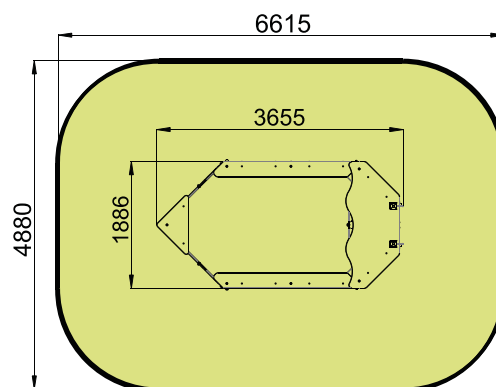

Okres gwarancji: 24 m-ce (nie dotyczy zużycia eksploatacyjnego)

Sposób montażu – Urządzenie osadzone na stalowych kotwach w stopie betonowej zamocowanej w gruncie.