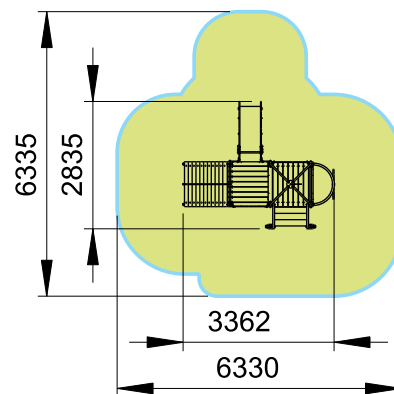

## Zestaw zabawowy "Maluszek" TE810

### Skład zestawu:

- Schodki wejściowe – 1 szt.
- Zjeżdżalnia na wysokości 700mm – 1 szt.
- Drabinka strażacka – 1 szt.
- Pochyły trap z liną – 1 szt.
- Daszek -1 szt.

Przedział wiekowy:	3 -6 lat
Ograniczenia wagowe:	80 kg
Wysokość swobodnego upadku:	1,0 m
Wymiary urządzenia (DxSxW):	3362x2835x3010 mm
Strefa bezpieczeństwa:	6330x6335 mm

### Komponenty i materiały:

Słupy nośne wykonane z klejonego drewna o grubości 100 mm.

Zjeżdżalnia wykonana z metalowego szkieletu pokrytego sklejką o gr. 18 mm. Ślizg wykonany ze stali nierdzewnej o gr. 1,5 mm.