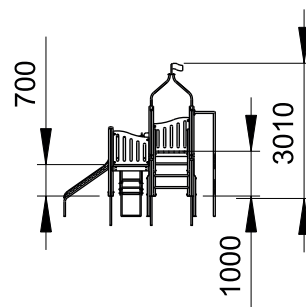

## Zestaw zabawowy "Maluszek" TE810

### Skład zestawu:

- Schodki wejściowe – 1 szt.
- Zjeżdżalnia na wysokości 700mm – 1 szt.
- Drabinka strażacka – 1 szt.
- Pochyły trap z liną – 1 szt.
- Daszek -1 szt.

Przedział wiekowy:	3 -6 lat
Ograniczenia wagowe:	80 kg
Wysokość swobodnego upadku:	1,0 m
Wymiary urządzenia (DxSxW):	3362x2835x3010 mm
Strefa bezpieczeństwa:	6330x6335 mm

### Komponenty i materiały:

Słupy nośne wykonane z klejonego drewna o grubości 100 mm.

Zjeżdżalnia wykonana z metalowego szkieletu pokrytego sklejką o gr. 18 mm. Ślizg wykonany ze stali nierdzewnej o gr. 1,5 mm.