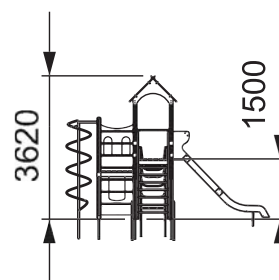

Zestaw zabawowy "Wieża" TE901

Skład zestawu:

- Wieża z dachem na wys. 1500 mm – 1 szt.
- Wieża bez dachu na wys. 1200 mm – 1 szt.
- Drabinka pionowa metalowa – 1 szt.
- Drabinka pochyła wejściowa – 1 szt.
- Panel boczny dekoracyjny – 1 szt.
- Drabinka łukowa – 1 szt.
- Rura strażacka ze spiralą – 1 szt.
- Zjeżdżalnia na wys. 1500 mm – 1 szt.
- Daszek dwuspadowy – 1 szt.

Przedział wiekowy:	6-12 lat
Ograniczenia wagowe:	80 kg
Wysokość swobodnego upadku:	1,5 m
Wymiary urządzenia (DxSxW):	3878x5190x3620 mm
Strefa bezpieczeństwa:	7596x9105 mm

Komponenty i materiały:

Słupy nośne wykonane z klejonego drewna o grubości 100 mm.

Zjeżdżalnia wykonana z metalowego szkieletu pokrytego sklejką o gr. 18 mm. Ślizg wykonany ze stali nierdzewnej o gr. 1,5 mm.

Do malowania sklejki i detali drewnianych zostały użyte farby akrylowe na bazie wodnej, przeznaczone do użytku na placach zabaw.