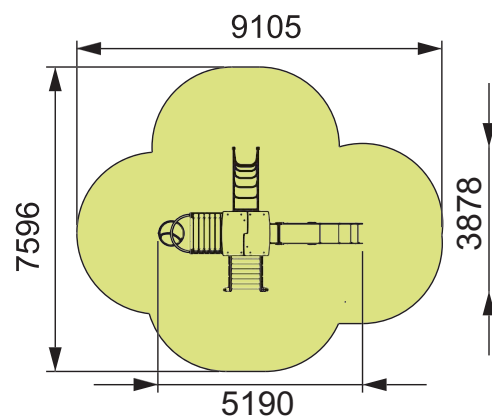

Zestaw zabawowy "Wieża" TE901

Skład zestawu:

- Wieża z dachem na wys. 1500 mm – 1 szt.
- Wieża bez dachu na wys. 1200 mm – 1 szt.
- Drabinka pionowa metalowa – 1 szt.
- Drabinka pochyła wejściowa – 1 szt.
- Panel boczny dekoracyjny – 1 szt.
- Drabinka łukowa – 1 szt.
- Rura strażacka ze spiralą – 1 szt.
- Zjeżdżalnia na wys. 1500 mm – 1 szt.
- Daszek dwuspadowy – 1 szt.

Przedział wiekowy:	6-12 lat
Ograniczenia wagowe:	80 kg
Wysokość swobodnego upadku:	1,5 m
Wymiary urządzenia (DxSxW):	3878x5190x3620 mm
Strefa bezpieczeństwa:	7596x9105 mm

Komponenty i materiały:

Słupy nośne wykonane z klejonego drewna o grubości 100 mm.

Zjeżdżalnia wykonana z metalowego szkieletu pokrytego sklejką o gr. 18 mm. Ślizg wykonany ze stali nierdzewnej o gr. 1,5 mm.

Do malowania sklejki i detali drewnianych zostały użyte farby akrylowe na bazie wodnej, przeznaczone do użytku na placach zabaw.