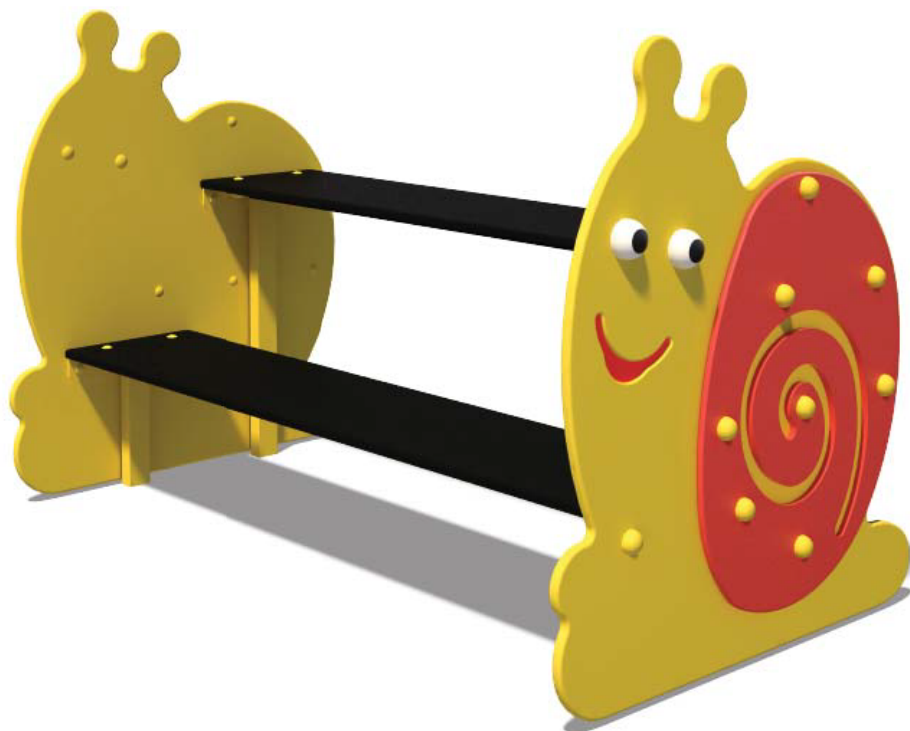

Ławeczka ze stołem dla dzieci "Ślimak" S744

Ograniczenia wagowe:	150 kg
Wymiary urządzenia (DxSxW):	1230x716x 816 mm

Komponenty i materiały:

Ławka wykonana z metalowego szkieletu pokrytego sklejką o gr. 15 mm.

Do malowania sklejki zostały użyte farby akrylowe na bazie wodnej, przeznaczone do użytku na placach zabaw.

Wszystkie elementy stalowe są zabezpieczone poprzez malowanie farbami proszkowymi.

Kolor elementów stalowych dowolny wg. palety RAL.

Ławka osadza się w betonie wykorzystując elementy konstrukcji szkieletu.

Okres gwarancji: 24 m-ce (nie dotyczy zużycia eksploatacyjnego).