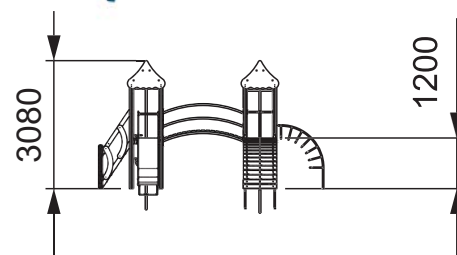

### Skład zestawu:

- Schodki wejściowe – 1 szt.
- Zjeżdżalnia na wysokości 1200 mm – 1 szt.
- Koci grzbiet – 1 szt.
- Drabinka łukowa – 1szt.
- Drabinka strażacka – 1 szt.
- Mostek – 1szt.
- Daszek dwuspadowy – 2 szt.

Przedział wiekowy:	6-12 lat
Ograniczenia wagowe:	80 kg
Wysokość swobodnego upadku:	1,2 m
Wymiary urządzenia (DxSxW):	5366x3445x3080 mm
Strefa bezpieczeństwa:	9370x7272 mm

### Komponenty i materiały:

Słupy nośne wykonane z klejonego drewna o grubości 100 mm.

Zjeżdżalnia wykonana z metalowego szkieletu pokrytego sklejką o gr. 18 mm. Ślizg wykonany ze stali nierdzewnej o gr. 1,5 mm.