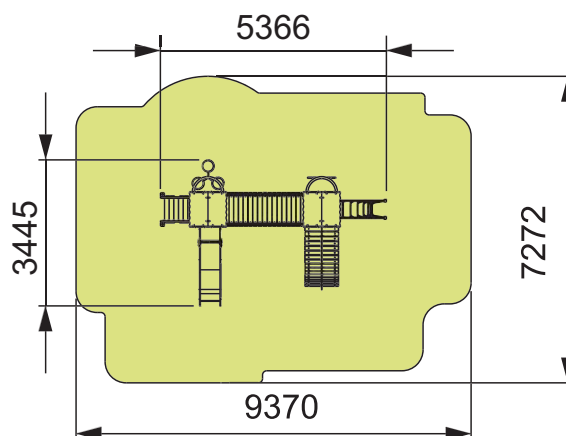

### Skład zestawu:

- Schodki wejściowe – 1 szt.
- Zjeżdżalnia na wysokości 1200 mm – 1 szt.
- Koci grzbiet – 1 szt.
- Drabinka łukowa – 1szt.
- Drabinka strażacka – 1 szt.
- Mostek – 1szt.
- Daszek dwuspadowy – 2 szt.

Przedział wiekowy:	6-12 lat
Ograniczenia wagowe:	80 kg
Wysokość swobodnego upadku:	1,2 m
Wymiary urządzenia (DxSxW):	5366x3445x3080 mm
Strefa bezpieczeństwa:	9370x7272 mm

### Komponenty i materiały:

Słupy nośne wykonane z klejonego drewna o grubości 100 mm.

Zjeżdżalnia wykonana z metalowego szkieletu pokrytego sklejką o gr. 18 mm. Ślizg wykonany ze stali nierdzewnej o gr. 1,5 mm.