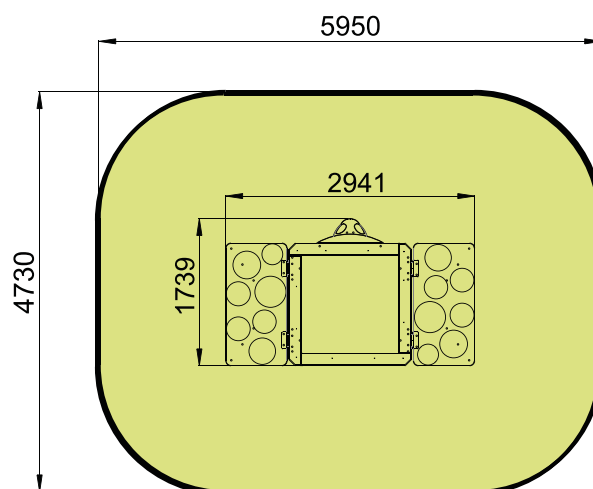

Piaskownica "Biedronka" z przykrywkami T314

Przedział wiekowy:	0 - 6 lat
Ograniczenia wagowe:	80 kg
Wysokość swobodnego upadku:	0,3 m
Wymiary urządzenia (DxSxW):	2941x1739x330 mm
Strefa bezpieczeństwa:	5950x4730 mm