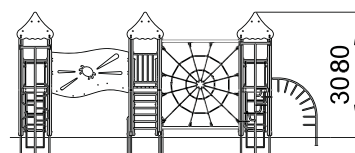

Zestaw zabawowy "Pajęczynka" T805

Skład zestawu:

- Schodki wejściowe – 1 szt.
- Zjeżdżalnie na wys. 1200mm – 2 szt.
- Drabinka strażacka – 1 szt.
- Drabinka łukowa – 1 szt.
- Zjazd strażacki z pierścieniami w kształcie talerzyków – 1 szt.
- Daszek dwuspadowy – 3 szt.
- Pajęczynka linowa – 1 szt.

Przedział wiekowy:	3 -6 lat
Ograniczenia wagowe:	80 kg
Wysokość swobodnego upadku:	1,2 m
Wymiary urządzenia (DxSxW):	7362x3485x3080 mm
Strefa bezpieczeństwa:	10359x6985 mm

Komponenty i materiały:

Słupy nośne wykonane z klejonego drewna o grubości 100 mm.

Zjeżdżalnia wykonana z metalowego szkieletu pokrytego sklejką o gr. 18 mm. Ślizg wykonany ze stali nierdzewnej o gr. 1,5 mm.

Do malowania sklejki i detali drewnianych zostały użyte farby akrylowe na bazie wodnej, przeznaczone do użytku na placach zabaw.