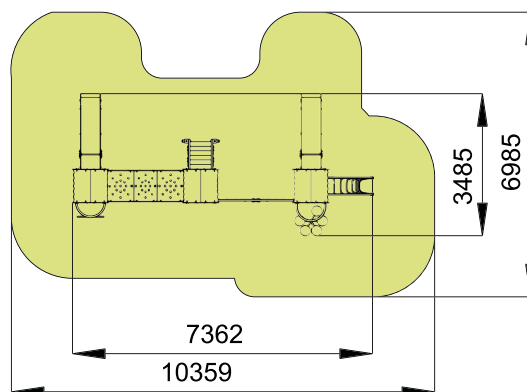

Zestaw zabawowy "Pajęczynka" T805

Skład zestawu:

- Schodki wejściowe – 1 szt.
- Zjeżdżalnie na wys. 1200mm – 2 szt.
- Drabinka strażacka – 1 szt.
- Drabinka łukowa – 1 szt.
- Zjazd strażacki z pierścieniami w kształcie talerzyków – 1 szt.
- Daszek dwuspadowy – 3 szt.
- Pajęczynka linowa – 1 szt.

Przedział wiekowy:	3 -6 lat
Ograniczenia wagowe:	80 kg
Wysokość swobodnego upadku:	1,2 m
Wymiary urządzenia (DxSxW):	7362x3485x3080 mm
Strefa bezpieczeństwa:	10359x6985 mm

Komponenty i materiały:

Słupy nośne wykonane z klejonego drewna o grubości 100 mm.

Zjeżdżalnia wykonana z metalowego szkieletu pokrytego sklejką o gr. 18 mm. Ślizg wykonany ze stali nierdzewnej o gr. 1,5 mm.

Do malowania sklejki i detali drewnianych zostały użyte farby akrylowe na bazie wodnej, przeznaczone do użytku na placach zabaw.