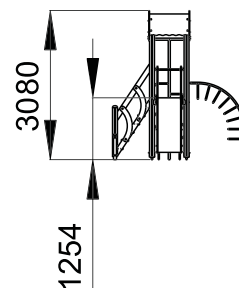

### Skład zestawu:

- Drabinka łukowa – 1 szt.
- Drabinka strażacka – 1 szt.
- Schodki – 1 szt.
- Zjeżdżalnia – 1 szt.
- Daszek dwuspadowy – 1 szt.

Przedział wiekowy:	6-12 lat
Ograniczenia wagowe:	80 kg
Wysokość swobodnego upadku:	1,2 m
Wymiary urządzenia (DxSxW):	3032x2680x3080 mm
Strefa bezpieczeństwa:	5667x6544 mm

### Komponenty i materiały:

Słupy nośne wykonane z klejonego drewna o grubości 100 mm.

Zjeżdżalnia wykonana z metalowego szkieletu pokrytego sklejką o gr. 18 mm. Ślizg wykonany ze stali nierdzewnej o gr. 1,5 mm.