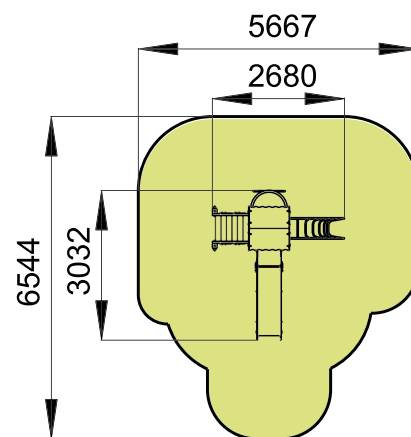

## Zestaw zabawowy "Maluch" TE801

### Skład zestawu:

- Drabinka łukowa – 1 szt.
- Drabinka strażacka – 1 szt.
- Schodki – 1 szt.
- Zjeżdżalnia – 1 szt.
- Daszek dwuspadowy – 1 szt.

Przedział wiekowy:	6-12 lat
Ograniczenia wagowe:	80 kg
Wysokość swobodnego upadku:	1,2 m
Wymiary urządzenia (DxSxW):	3032x2680x3080 mm
Strefa bezpieczeństwa:	5667x6544 mm

### Komponenty i materiały:

Słupy nośne wykonane z klejonego drewna o grubości 100 mm.

Zjeżdżalnia wykonana z metalowego szkieletu pokrytego sklejką o gr. 18 mm. Ślizg wykonany ze stali nierdzewnej o gr. 1,5 mm.