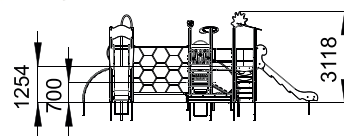

### Skład zestawu:

- Wieża na wys. 700 mm – 1 szt.
- Wieża na wys. 1200 mm – 3 szt.
- Mostek – 1 szt.
- Schodki wejściowe – 1 szt.
- Zjeżdżalnia na wys. 700 mm – 1 szt.
- Zjeżdżalnia na wys. 1200 mm – 2 szt.
- Panel edukacyjny tablica kredowa – 1 szt.
- Panel edukacyjny 'liczydło' – 1 szt.
- Panel edukacyjny 'labirynt' – 1 szt.
- Rura strażacka – 1 szt.
- Koci grzbiet 'strumyk' – 1 szt.
- Piaskownica – 1 szt.
- Schodki wejściowe – 1 szt.
- Panel dekoracyjny 'żółw' – 1 szt.

|                             |                   |
|-----------------------------|-------------------|
| Przedział wiekowy:          | 3 -6 lat          |
| Ograniczenia wagowe:        | 80 kg             |
| Wysokość swobodnego upadku: | 1,2 m             |
| Wymiary urządzenia (DxSxW): | 8020x6667x3118 mm |
| Strefa bezpieczeństwa:      | 10525x10170 mm    |