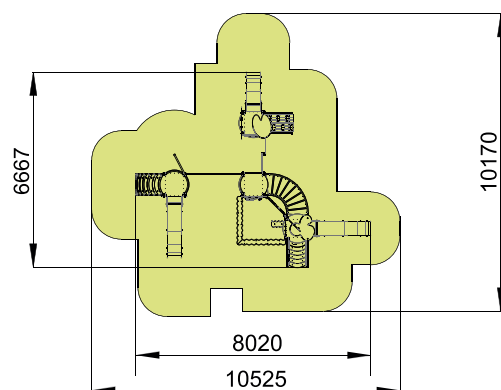

## Zestaw zabawowy "Strumyk-4" T705

### Skład zestawu:

- Wieża na wys. 700 mm – 1 szt.
- Wieża na wys. 1200 mm – 3 szt.
- Mostek – 1 szt.
- Schodki wejściowe – 1 szt.
- Zjeżdżalnia na wys. 700 mm – 1 szt.
- Zjeżdżalnia na wys. 1200 mm – 2 szt.
- Panel edukacyjny tablica kredowa – 1 szt.
- Panel edukacyjny 'liczydło' – 1 szt.
- Panel edukacyjny 'labirynt' – 1 szt.
- Rura strażacka – 1 szt.
- Koci grzbiet 'strumyk' – 1 szt.
- Piaskownica – 1 szt.
- Schodki wejściowe – 1 szt.
- Panel dekoracyjny 'żółw' – 1 szt.

|                             |                   |
|-----------------------------|-------------------|
| Przedział wiekowy:          | 3 -6 lat          |
| Ograniczenia wagowe:        | 80 kg             |
| Wysokość swobodnego upadku: | 1,2 m             |
| Wymiary urządzenia (DxSxW): | 8020x6667x3118 mm |
| Strefa bezpieczeństwa:      | 10525x10170 mm    |

### Komponenty i materiały:

Słupy nośne wykonane z klejonego drewna o grubości 100 mm.

Zjeżdżalnia wykonana z metalowego szkieletu pokrytego sklejką o gr. 18 mm. Ślizg wykonany ze stali nierdzewnej o gr. 1,5 mm.