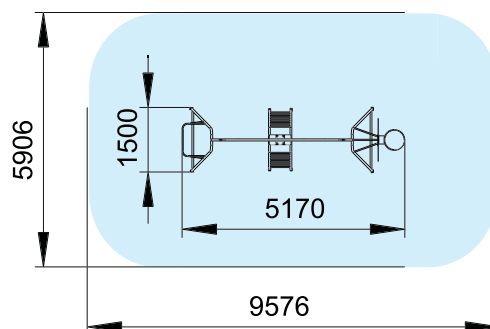

Zestaw gimnastyczny "Junior" S712

Skład zestawu:

- Kosz do koszykówki – 1 szt.
- Drabinka pochyła – 2 szt.
- Drabinka pionowa – 1 szt.
- Drażek – 1 szt.

Ograniczenia wagowe:	80 kg
Wymiary urządzenia (DxSxW):	5170x1500x3418 mm
Strefa bezpieczeństwa:	9576x5906 mm

Komponenty i materiały:

Urządzenie wykonane z rur stalowych o grubości ponad 2,5 mm.

Do malowania sklejki i detali drewnianych zostały użyte farby akrylowe na bazie wodnej, przeznaczone do użytku na placach zabaw.