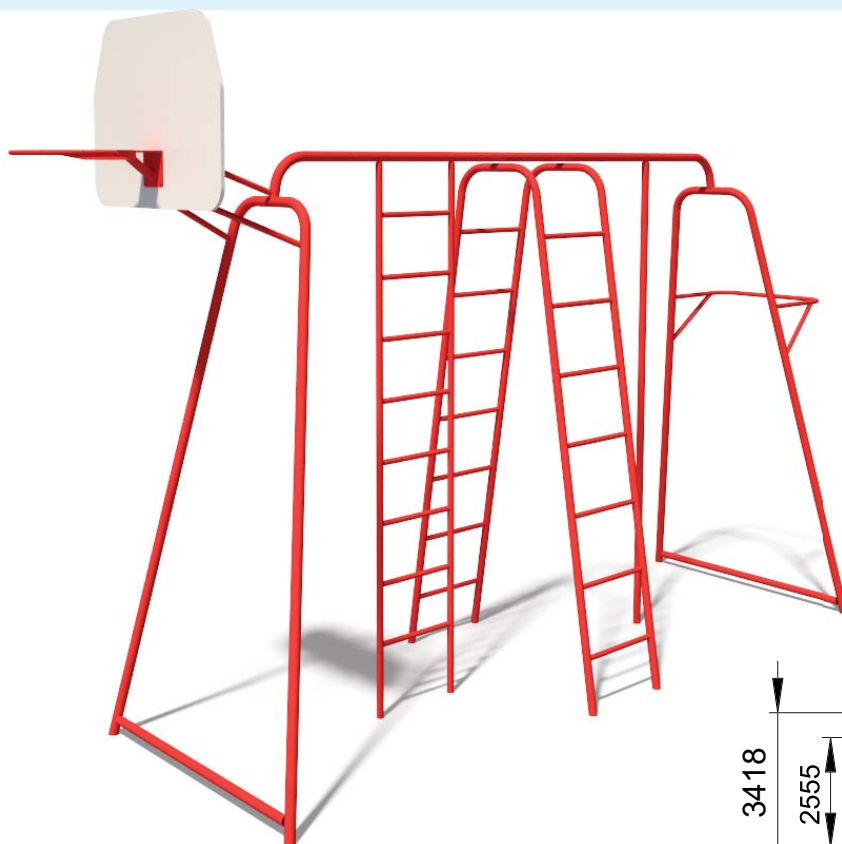

Zestaw gimnastyczny "Junior" S712

Skład zestawu:

- Kosz do koszykówki – 1 szt.
- Drabinka pochyła – 2 szt.
- Drabinka pionowa – 1 szt.
- Drażek – 1 szt.

Ograniczenia wagowe:	80 kg
Wymiary urządzenia (DxSxW):	5170x1500x3418 mm
Strefa bezpieczeństwa:	9576x5906 mm

Komponenty i materiały:

Urządzenie wykonane z rur stalowych o grubości ponad 2,5 mm.

Do malowania sklejki i detali drewnianych zostały użyte farby akrylowe na bazie wodnej, przeznaczone do użytku na placach zabaw.

Wszystkie elementy stalowe są pomalowane proszkowo farbami poliestrowymi

Okres gwarancji: 24 m-ce (nie dotyczy zużycia eksploatacyjnego)

Sposób montażu – zmontowany zestaw gimnastyczny osadza się w betonie wykorzystując elementy konstrukcji szkieletu.