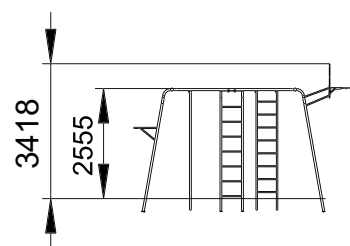

Zestaw gimnastyczny "Junior" S712

Skład zestawu:

- Kosz do koszykówki – 1 szt.
- Drabinka pochyła – 2 szt.
- Drabinka pionowa – 1 szt.
- Drażek – 1 szt.

Ograniczenia wagowe:	80 kg
Wymiary urządzenia (DxSxW):	5170x1500x3418 mm
Strefa bezpieczeństwa:	9576x5906 mm

Komponenty i materiały:

Urządzenie wykonane z rur stalowych o grubości ponad 2,5 mm.

Do malowania sklejki i detali drewnianych zostały użyte farby akrylowe na bazie wodnej, przeznaczone do użytku na placach zabaw.