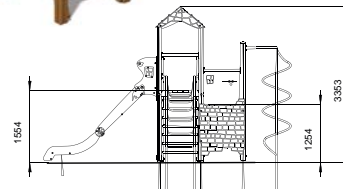

Zestaw zabawowy "Wieża NEW" T901NEW

Opcje koloru:

Skład zestawu:

- Schodki wejściowe – 1 szt.
- Wieża z dachem na wys. 1500 mm – 1 szt.
- Wieża z dachem na wys. 1200 mm – 1 szt.
- Ścianka wspinaczkowa – 1 szt.
- Drabinka łukowa – 1 szt.
- Rura strażacka ze spiralą – 1 szt.
- Zjeżdżalnia na wys. 1500 mm – 1 szt.
- Panel dekoracyjny – 1 szt.
- Daszek dwuspadowy – 1 szt.

Przedział wiekowy:	6-12 lat
Ograniczenia wagowe:	80 kg
Wysokość swobodnego upadku:	1,5 m
Wymiary urządzenia (DxSxW):	3740x5329x3353 mm
Strefa bezpieczeństwa:	6740x8720 mm

Komponenty i materiały:

Słupy nośne wykonane z klejonego drewna o grubości 100 mm.

Zjeżdżalnia wykonana z metalowego szkieletu pokrytego sklejką o gr. 18 mm. Ślizg wykonany ze stali nierdzewnej o gr. 1,5 mm.

Do malowania sklejki i detali drewnianych zostały użyte farby akrylowe na bazie wodnej, przeznaczone do użytku na placach zabaw.