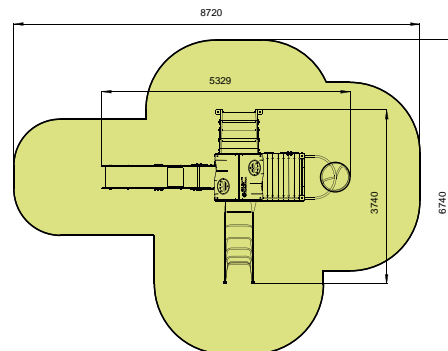

Zestaw zabawowy "Wieża NEW" T901NEW

Opcje koloru:

Skład zestawu:

- Schodki wejściowe – 1 szt.
- Wieża z dachem na wys. 1500 mm – 1 szt.
- Wieża z dachem na wys. 1200 mm – 1 szt.
- Ścianka wspinaczkowa – 1 szt.
- Drabinka łukowa – 1 szt.
- Rura strażacka ze spiralą – 1 szt.
- Zjeżdżalnia na wys. 1500 mm – 1 szt.
- Panel dekoracyjny – 1 szt.
- Daszek dwuspadowy – 1 szt.

Przedział wiekowy:	6-12 lat
Ograniczenia wagowe:	80 kg
Wysokość swobodnego upadku:	1,5 m
Wymiary urządzenia (DxSxW):	3740x5329x3353 mm
Strefa bezpieczeństwa:	6740x8720 mm

Komponenty i materiały:

Słupy nośne wykonane z klejonego drewna o grubości 100 mm.

Zjeżdżalnia wykonana z metalowego szkieletu pokrytego sklejką o gr. 18 mm. Ślizg wykonany ze stali nierdzewnej o gr. 1,5 mm.

Do malowania sklejki i detali drewnianych zostały użyte farby akrylowe na bazie wodnej, przeznaczone do użytku na placach zabaw.