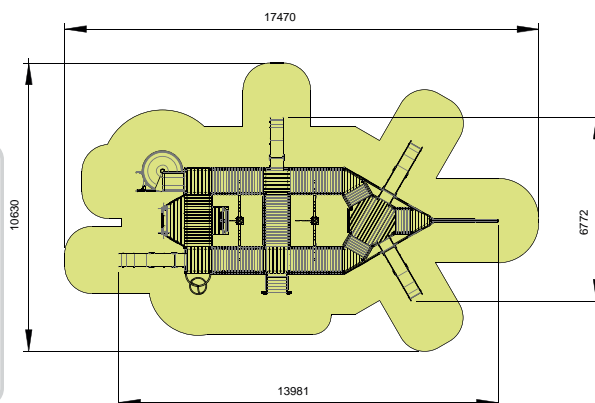

Zestaw Zabawowy "Statek" T915

Skład zestawu:

- Zjeżdżalnia na wys. 1200 mm – 1 szt.
- Zjeżdżalnia na wys. 1500 mm – 3 szt.
- Zjeżdżalnia kręcona na wys. 1500 mm – 1 szt.
- Schodki wejściowe – 1 szt.
- Rura strażacka ze spiralą – 1 szt.
- Balkonik – 1 szt.
- Maszt – 2 szt.
- Koło sterowe – 1 szt.
- Mostek – 2 szt.

Przedział wiekowy:	6-12 lat
Ograniczenia wagowe:	80 kg
Wysokość swobodnego upadku:	1,5 m
Wymiary urządzenia (DxSxW):	13981x6772x6470 mm
Strefa bezpieczeństwa:	17470x10630 mm

Komponenty i materiały:

Słupy nośne wykonane z klejonego drewna o grubości 100 mm.

Zjeżdżalnia wykonana z metalowego szkieletu pokrytego sklejką o gr. 18 mm. Ślizg wykonany ze stali nierdzewnej o gr. 1,5 mm.

Do malowania sklejki i detali drewnianych zostały użyte farby akrylowe na bazie wodnej, przeznaczone do użytku na placach zabaw.