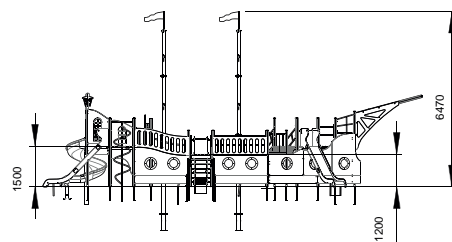

Zestaw Zabawowy "Statek" T915

Skład zestawu:

- Zjeżdżalnia na wys. 1200 mm – 1 szt.
- Zjeżdżalnia na wys. 1500 mm – 3 szt.
- Zjeżdżalnia kręcona na wys. 1500 mm – 1 szt.
- Schodki wejściowe – 1 szt.
- Rura strażacka ze spiralą – 1 szt.
- Balkonik – 1 szt.
- Maszt – 2 szt.
- Koło sterowe – 1 szt.
- Mostek – 2 szt.

Przedział wiekowy:	6-12 lat
Ograniczenia wagowe:	80 kg
Wysokość swobodnego upadku:	1,5 m
Wymiary urządzenia (DxSxW):	13981x6772x6470 mm
Strefa bezpieczeństwa:	17470x10630 mm

Komponenty i materiały:

Słupy nośne wykonane z klejonego drewna o grubości 100 mm.

Zjeżdżalnia wykonana z metalowego szkieletu pokrytego sklejką o gr. 18 mm. Ślizg wykonany ze stali nierdzewnej o gr. 1,5 mm.

Do malowania sklejki i detali drewnianych zostały użyte farby akrylowe na bazie wodnej, przeznaczone do użytku na placach zabaw.