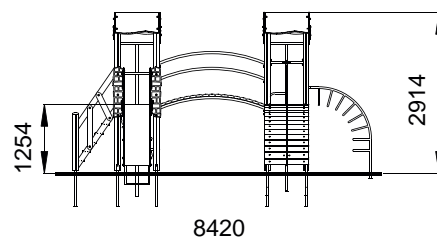

Zestaw zabawowy "Krasnoludek-NEW" T802NEW

Opcje koloru:

Skład zestawu:

- Schodki wejściowe – 1 szt.
- Zjeżdżalnia na wysokości 1200 mm – 1 szt.
- Koci grzbiet – 1 szt.
- Drabinka łukowa – 1szt.
- Drabinka strażacka – 1 szt.
- Mostek – 1szt.
- Daszek dwuspadowy – 2 szt.

Przedział wiekowy:	3 -6 lat
Ograniczenia wagowe:	80 kg
Wysokość swobodnego upadku:	1,2 m
Wymiary urządzenia (DxSxW):	5413x3487x2914 mm
Strefa bezpieczeństwa:	8420x4670 mm

Komponenty i materiały:

Słupy nośne wykonane z klejonego drewna o grubości 100 mm.