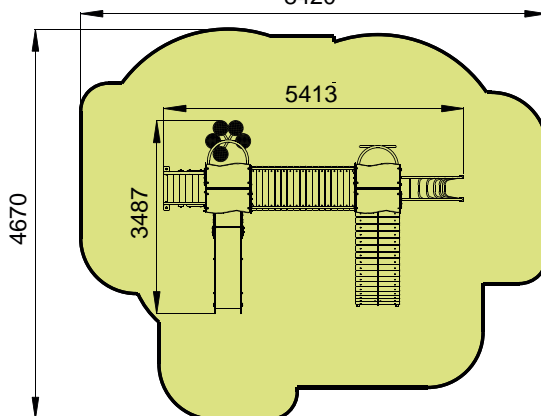

Zestaw zabawowy "Krasnoludek-NEW" T802NEW

Opcje koloru:

Skład zestawu:

- Schodki wejściowe – 1 szt.
- Zjeżdżalnia na wysokości 1200 mm – 1 szt.
- Koci grzbiet – 1 szt.
- Drabinka łukowa – 1szt.
- Drabinka strażacka – 1 szt.
- Mostek – 1szt.
- Daszek dwuspadowy – 2 szt.

Przedział wiekowy:	3 -6 lat
Ograniczenia wagowe:	80 kg
Wysokość swobodnego upadku:	1,2 m
Wymiary urządzenia (DxSxW):	5413x3487x2914 mm
Strefa bezpieczeństwa:	8420x4670 mm

Komponenty i materiały:

Słupy nośne wykonane z klejonego drewna o grubości 100 mm.

Zjeżdżalnia wykonana z metalowego szkieletu pokrytego sklejką o gr. 18 mm. Ślizg wykonany ze stali nierdzewnej o gr. 1,5 mm.

Do malowania sklejki i detali drewnianych zostały użyte farby akrylowe na bazie wodnej, przeznaczone do użytku na placach zabaw.