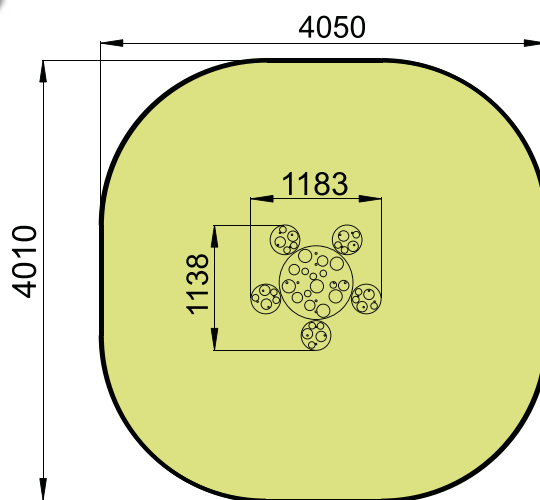

Domek do piaskownicy "Muchomor" TE313

Przedział wiekowy:	0 - 6 lat
Ograniczenia wagowe:	80 kg
Wysokość swobodnego upadku:	0,5 m
Wymiary urządzenia (DxSxW):	1183x1138x540 mm
Strefa bezpieczeństwa:	4050x4010 mm