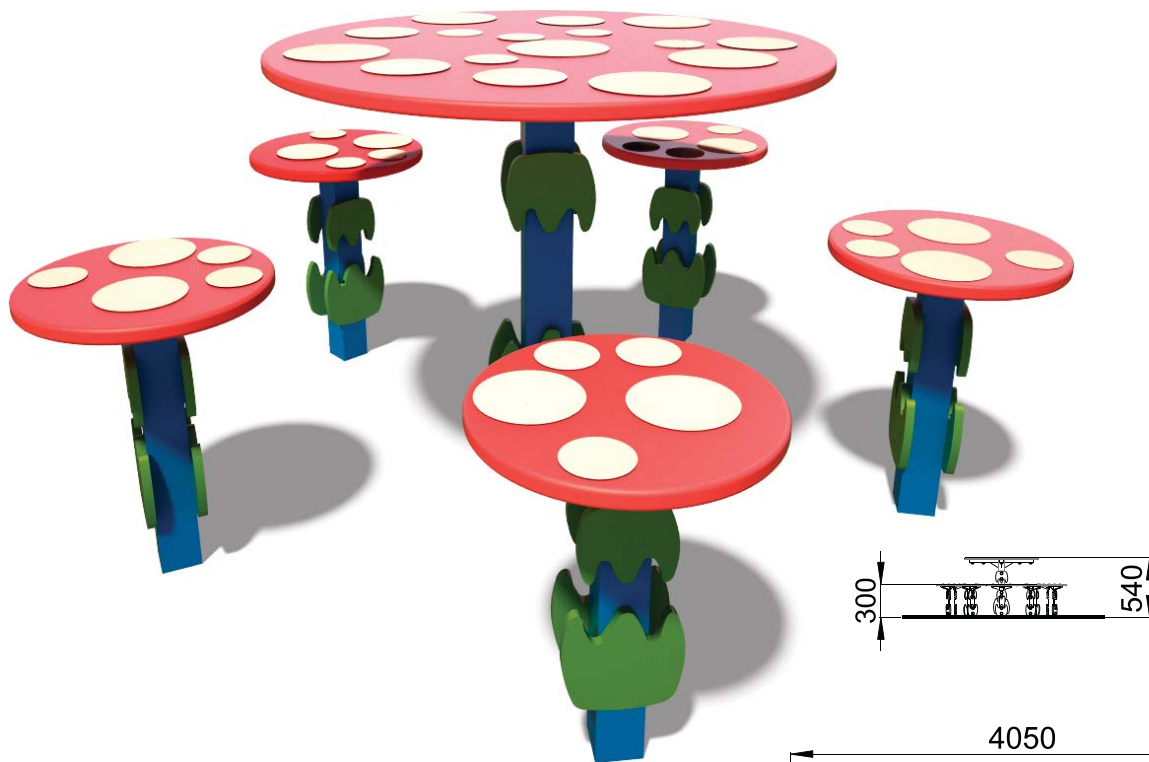

Domek do piaskownicy "Muchomor" TE313

Przedział wiekowy:	0 - 6 lat
Ograniczenia wagowe:	80 kg
Wysokość swobodnego upadku:	0,5 m
Wymiary urządzenia (DxSxW):	1183x1138x540 mm
Strefa bezpieczeństwa:	4050x4010 mm

Komponenty i materiały:

Do malowania elementy drewniane zostały użyte farby akrylowe na bazie wodnej, przeznaczone do użytku na placach zabaw.

Wszystkie elementy stalowe są pomalowane proszkowo farbami poliestrowymi.