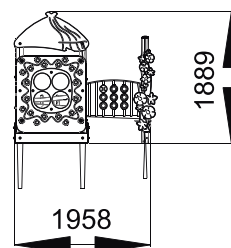

## Piaskownica-domek "Chatka" TE321

Przedział wiekowy:	0 - 6 lat
Ograniczenia wagowe:	80 kg
Wysokość swobodnego upadku:	0,3 m
Wymiary urządzenia (DxSxW):	2056x1130x1889 mm
Strefa bezpieczeństwa:	4958x4060 mm

### Komponenty i materiały:

Słupy nośne wykonane z klejonego drewna o grubości 100 mm.

Do malowania elementy drewniane zostały użyte farby akrylowe na bazie wodnej, przeznaczone do użytku na placach zabaw.