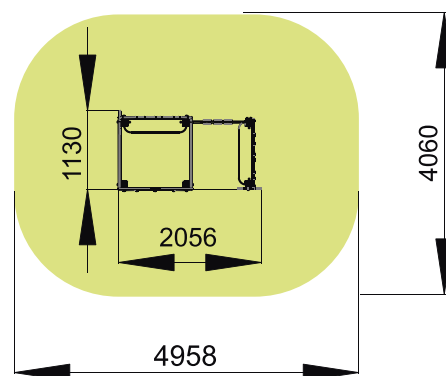

## Piaskownica-domek "Chatka" TE321

Przedział wiekowy:	0 - 6 lat
Ograniczenia wagowe:	80 kg
Wysokość swobodnego upadku:	0,3 m
Wymiary urządzenia (DxSxW):	2056x1130x1889 mm
Strefa bezpieczeństwa:	4958x4060 mm

### Komponenty i materiały:

Słupy nośne wykonane z klejonego drewna o grubości 100 mm.

Do malowania elementy drewniane zostały użyte farby akrylowe na bazie wodnej, przeznaczone do użytku na placach zabaw.